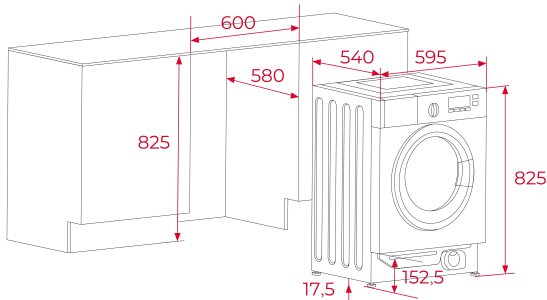

TEKA**LI6 1481**

Lavadora de integración con capacidad de 8 kg y motor Inverter

Quick
CycleCapacidad
de lavado:
8Kg**REFERENCIA**

REF: 114000011

EAN: 8434778031584

CARACTERÍSTICAS

Lavadora integrable
Electrónica con display digital
Motor Inverter
16 programas de lavado
Programas: Intensivo, Algodón, ECO 40-60, 20°C, Rápido 45', Super rápido 15', Aclarado y centrifugado, BabyCare, Sport, Sintéticos, Mixto, Ropa delicada, Lana, Jeans, Centrifugado y MyCycle
Funciones: Velocidad centrifugado, temperatura, prelavado, aclarado extra
Programación diferida 1-24 horas
Gestión electrónica de lavado
Sistema de control de desequilibrios
Regulación automática del consumo de agua
Ojo de buey de cristal de 31 cm de diámetro
Bloqueo de seguridad para niños
Tambor de acero inoxidable (53 litros)
Patas regulables en altura
Indicadores: on-off, programa seleccionado, tiempo restante temperatura, velocidad seleccionada
Capacidad: 8 kg
Selector centrifugado 1.400 ~ 600 rpm

DIMENSIONES

Altura del producto (mm):
Anchura del producto (mm):
Profundidad del producto (mm):
Longitud del producto (mm):
Peso neto (kg):

ESPECIFICACIONES TÉCNICAS

Clase de eficiencia energética (UE 2019/2016): -
Clase de rendimiento de lavado: N/A
Clase de eficiencia de giro: B
Consumo de agua (litros/año): 48 L/cycle
Nivel de ruido (dBA): + 72
Tasa de potencia (V): 220-240
Frecuencia (Hz): 50