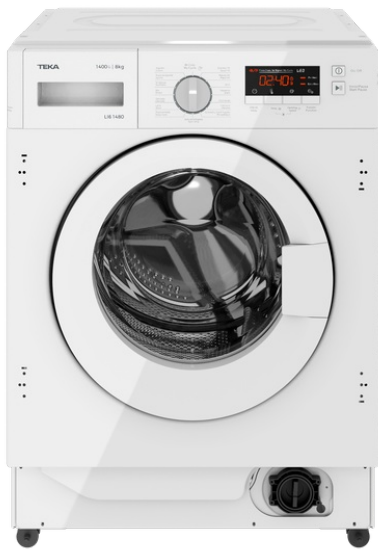

TEKA**LI6 1481**

Lavadora de integración con capacidad de 8 kg y motor Inverter

Quick
CycleCapacidad
de lavado:
8Kg**REFERENCIA**

REF: 114000011

EAN: 8434778031584

CARACTERÍSTICAS

Lavadora integrable
Electrónica con display digital
Motor Inverter
16 programas de lavado
Programas: Intensivo, Algodón, ECO 40-60, 20°C, Rápido 45', Super rápido 15', Aclarado y centrifugado, BabyCare, Sport, Sintéticos, Mixto, Ropa delicada, Lana, Jeans, Centrifugado y MyCycle
Funciones: Velocidad centrifugado, temperatura, prelavado, aclarado extra
Programación diferida 1-24 horas
Gestión electrónica de lavado
Sistema de control de desequilibrios
Regulación automática del consumo de agua
Ojo de buey de cristal de 31 cm de diámetro
Bloqueo de seguridad para niños
Tambor de acero inoxidable (53 litros)
Patas regulables en altura
Indicadores: on-off, programa seleccionado, tiempo restante temperatura, velocidad seleccionada
Capacidad: 8 kg
Selector centrifugado 1.400 ~ 600 rpm

DIMENSIONES

Altura del producto (mm):
Anchura del producto (mm):
Profundidad del producto (mm):
Longitud del producto (mm):
Peso neto (kg):

ESPECIFICACIONES TÉCNICAS

Clase de eficiencia energética (UE 2019/2016): -
Clase de rendimiento de lavado: N/A
Clase de eficiencia de giro: B
Consumo de agua (litros/año): 48 L/cycle
Nivel de ruido (dBA): + 72
Tasa de potencia (V): 220-240
Frecuencia (Hz): 50

COLORES

114000011 Blanco