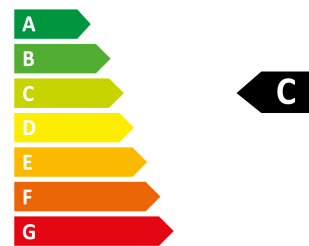

ALCS6201C

Código EAN: 8445946021276

Color: Blanco

Dimensiones: 875 x 400 x 610 mm

55 kWh / 100

6,0 kg 3:18 43 L

78 dB

Características

Advertencias / Indicaciones	No
Dirección del operador o importador	Av. Altos Hornos S/N. Pto. Sagunto (46520). Valencia, España.
Link de Atención al Consumidor	info@aspes.es
Tipo carga	Superior
Tipo instalación	Libre instalación
Tapa desmontable	No
Tipo dispensador detergente	Manual
Capacidad carga lavado	6 kg
Velocidad centrifugado (máx.)	1200 rpm
Color general	Blanco
Color puerta	Blanco
Color marco	Blanco
Eficiencia energética lavado	C
Eficiencia energética centrifugado	C
Nivel sonoro	78 dB
Eficiencia energética nivel sonoro	C