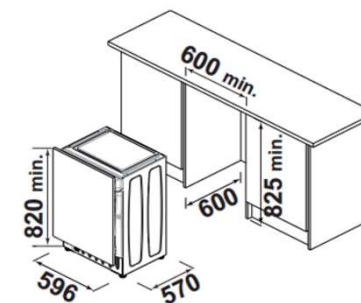

- Escotilla más grande y alta
- Puerta con tirador
- Color: Blanco
- Peso Bruto / Neto: 68 / 66 kg
- Dimensiones Embaladas (Alto x Ancho x Prof.): 87,5 x 65 x 57 cm
- Código EAN: 8059019022314

Smart