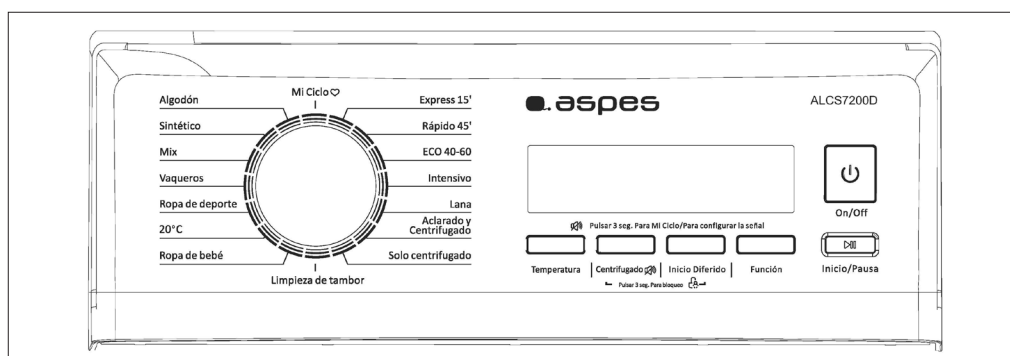

Lavadora carga superior 7kg

ALCS7200D

Código EAN: 8.445.946.010.621

Color: Blanco

Dimensiones: 875 x 400 x 610

PROTECCIONES

Eco - Logic System

Control antidesbordamiento

Protección IPX4

FUNCIONES

On/Off

Stop&Go (Inicio/ pausa)

Inicio diferido

Mi Ciclo

Prelavado

Selector de temperatura

Selector de centrifugado

Exclusión de centrifugado

Indicador tiempo restante

Indicador fase de ciclo

Indicador de anomalías

Bloqueo

PROGRAMAS

Algodón	Sintético
Mix	Vaqueros
Ropa de deporte	20°C
Ropa de bebé	Limpieza de tambor
Centrifugado	Aclarado & Centrifugado
Lana	Intensivo
Eco 40-60	Rápido 45'
Rápido 15'	

DIMENSIONES Y PESO

Dimensiones Al x An x F	875 x 400 x 610	mm
Ancho puerta	243	mm
Fondo puerta	310	mm
Peso	56	kg