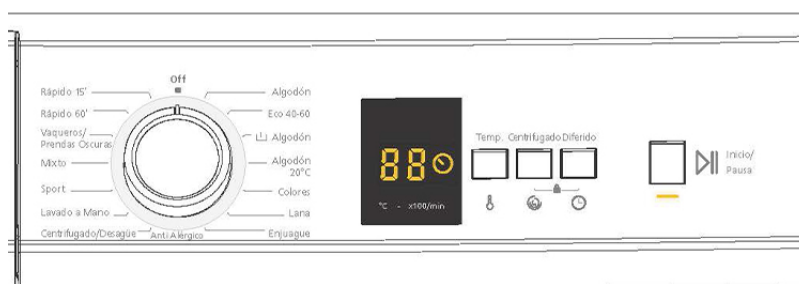

Características

Material tambor	Acero inoxidable
Volumen tambor	51 L
Tipo bloqueo puerta	PTC
Tipo chasis	Boomerang

AL8201DD

Código EAN: 8445946016432

Color: Blanco

Dimensiones: 845 x 597 x 527 mm

Dimensiones y pesos

Alto producto	845 mm
Ancho producto	597 mm
Fondo producto	527 mm
Diámetro puerta int.	300 mm
Diámetro puerta ext.	440 mm
Alto embalaje	890 mm
Ancho embalaje	655 mm
Fondo embalaje	601 mm
Volumen	0,35 m3
Peso neto	62,5 kg
Peso bruto	65 kg

Funciones

Bloqueo control	Sí
Indicador anomalías	Sí
Inicio diferido	Sí
Selección temperatura	Sí
Selección velocidad centrifugado	Sí
Stop&Go (pausa)	Sí

AL8201DD

Código EAN: 8445946016432

Color: Blanco

Dimensiones: 845 x 597 x 527 mm