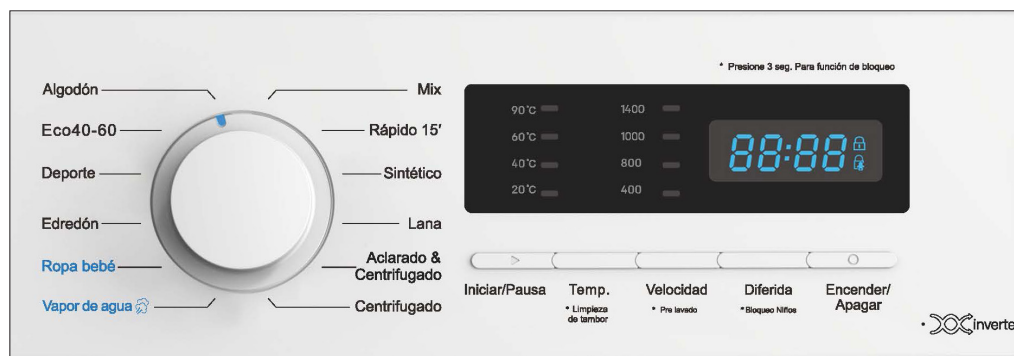

Lavadora carga frontal 7kg

AL7400DIDVB

Código EAN: 8.445.946.007.553

Color: Blanco

Dimensiones: 850 x 595 x 480

PROTECCIONES

- Eco - Logic System
- Control antidesbordamiento
- Control anticalentamiento
- Control antibalaceo
- Control antiespuma
- Protección seguridad IEC
- Protección IPX4

FUNCIONES

- On/Off
- Stop&Go (Inicio/ pausa)
- Inicio diferido
- Limpieza interior
- Prelavado
- Selector de temperatura
- Selector de centrifugado
- Exclusión centrifugado
- Indicador tiempo restante
- Indicador de anomalías
- Bloqueo

PROGRAMAS

Algodón	Eco
Ropa Deporte	Edredón
Ropa bebé	Vapor de agua
Centrifugado	Aclarado y Centrifugado
Lana	Sintético
Rápido 15'	Mixto

DIMENSIONES Y PESO

Dimensiones An x An x F	850 x 595 x 480	mm
Dimensión interior puerta	300	mm
Dimensión exterior puerta	472	mm
Peso	60	kg