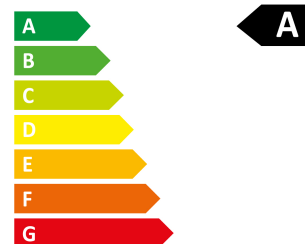

Ciclo
Vapor

Limpieza
Interior

45 kWh / 100

7,0 kg 3:28 37 L

76 dB
ABCDEF G ABCD

P10741002

Características

Advertencias / Indicaciones	No
Dirección del operador o importador	Av. Altos Hornos S/N. Pto. Sagunto (46520). Valencia, España.
Link de Atención al Consumidor	info@aspes.es
Tipo carga	Frontal
Tipo instalación	Libre instalación
Tapa desmontable	No
Tipo dispensador detergente	Manual
Capacidad carga lavado	7 kg
Velocidad centrifugado (máx.)	1200 rpm
Color general	Blanco
Color puerta	Oscuro
Color marco	Blanco
Eficiencia energética lavado	A
Eficiencia energética centrifugado	B
Nivel sonoro	76 dB
Eficiencia energética nivel sonoro	B