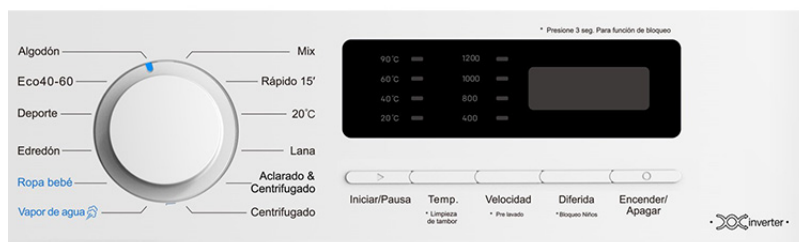

Ciclo
Vapor

Limpieza
Interior

45 kWh / 100

7,0 kg 3:28 37 L

76 dB
ABCDEF G ABCD

P10741002

Características

Advertencias / Indicaciones	No
Dirección del operador o importador	Av. Altos Hornos S/N. Pto. Sagunto (46520). Valencia, España.
Link de Atención al Consumidor	info@aspes.es
Tipo carga	Frontal
Tipo instalación	Libre instalación
Tapa desmontable	No
Tipo dispensador detergente	Manual
Capacidad carga lavado	7 kg
Velocidad centrifugado (máx.)	1200 rpm
Color general	Blanco
Color puerta	Oscuro
Color marco	Blanco
Eficiencia energética lavado	A
Eficiencia energética centrifugado	B
Nivel sonoro	76 dB
Eficiencia energética nivel sonoro	B

Características

Tipo motor	Inverter
Panel control	Display LED manual
Nº programas lavado	12
Tipo luz	LED
Tipo tambor	Estándar
Material tambor	Acero inoxidable
Volumen tambor	46 L
Tipo bloqueo puerta	PTC
Tipo chasis	Estándar

AL7203AIDV

Código EAN: 8445946020224

Color: Blanco

Dimensiones: 850 x 600 x 440 mm

Dimensiones y pesos

Alto producto	850 mm
Ancho producto	600 mm
Fondo producto	440 mm
Diámetro puerta int.	300 mm
Diámetro puerta ext.	439 mm
Ancho puerta	484 mm
Fondo puerta	287 mm
Alto encastre	850 mm
Ancho encastre	595 mm
Fondo encastre	440 mm
Alto embalaje	890 mm
Ancho embalaje	650 mm
Fondo embalaje	490 mm
Volumen	0,28 m3
Peso neto	53 kg
Peso bruto	56 kg