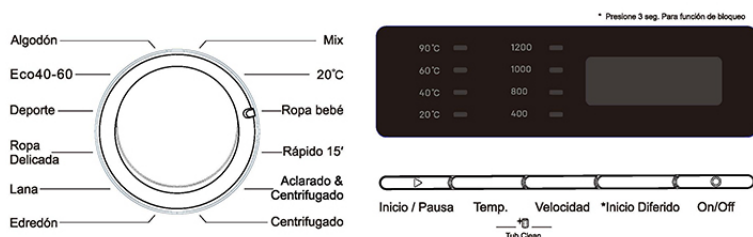

Características

Material tambor	Acero inoxidable
Volumen tambor	41 L
Tipo bloqueo puerta	PTC
Tipo chasis	Estándar

AL7200ED

Código EAN: 8436545163283

Color: Blanco

Dimensiones: 850 x 595 x 480 mm

Dimensiones y pesos