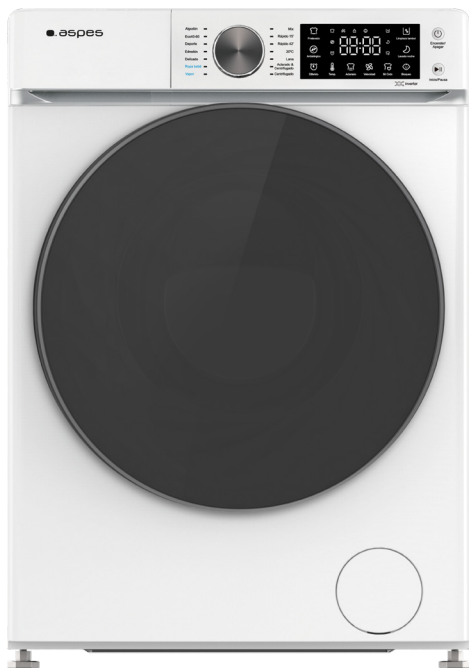

Lavadora carga frontal 12kg

AL12400CIDVB

Código EAN: 8.436.545.227.565

Color: Blanco

Dimensiones: 850 x 595 x 640

Capacidad

Revoluciones

Display LED Táctil

Motor Inverter

Vapor

Tambor Diamante

aspes AL12400CIDVB

72 kWh / 100

12,0 kg 4:00 55 L

76 dB

CARACTERÍSTICAS

Capacidad	12	kg
Velocidad centrifugado	1400	rpm
Nº de programas	14	
Eficiencia energética	C	
Agua restante tras el centrifugado	54%	
Nivel sonoro	76 / B	dB
Motor	Inverter	
Sistema de control	Display LED Táctil	
Volumen tambor	72	L
Montaje	Libre instalación	

DISEÑO

Color	Chasis	Blanco
	Puerta	Oscura
Tipo bloqueo puerta	Electromagnético	
Tipo chasis	Estándar	
Material tambor	Acero inoxidable	
Tipo tambor	Diamante	

RENDIMIENTO

Consumo energía ECO	72	kWh/100ciclos
Consumo de energía	Plena carga	1,10 kWh/ciclo
	Media carga	0,748 kWh/ciclo
	¼ carga	0,558 kWh/ciclo
Consumo de energía	Apagado	0,50
	Reposo	4
Consumo agua ciclo Eco	55	L
Consumo de agua	Plena carga	58 L/ciclo
	Media carga	56 L/ciclo
	¼ carga	53 L/ciclo
Presión agua	0,03 - 1	Mpa
Duración programa ECO	4:00	h:min
Potencia	2000	W
Voltaje	220-240	V
Frecuencia	50	Hz