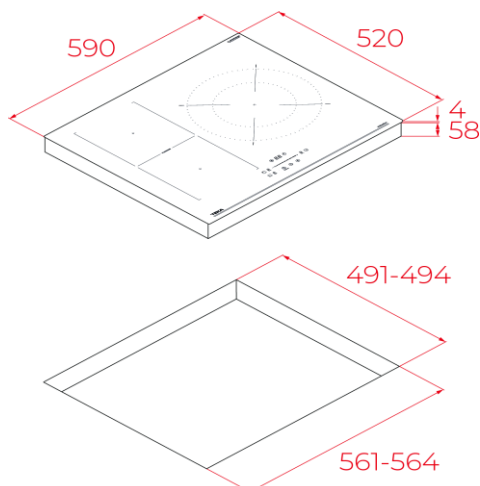

Dibujo técnico

Características

Placa de inducción

- Cristal con acabado redondeado
- Touch Control Slider con sensores acústicos y bloqueo de seguridad
- Programador del tiempo de cocción hasta 99 minutos (posibilidad de programar todas las placas a la vez)
- Función BBQ
- 4 zonas de cocción (3 + Flex combinada)

-1 zona Flex

- 2 zonas de 180 x 180 mm
- 1 placa de doble circuito Ø 180 / 290 mm

- Función Power Plus de máxima potencia en todas las placas inductivas (2.000 W - 2.000 W - 3.600 W)
- Regulador de potencia
- Sistema fácil instalación Fast-Click

Color	Referencia	EAN 13
Cristal negro	112520050	8434778033397

Datos técnicos

- Potencia nominal máxima W: 7.400
- Indicadores de calor residual: si
- Bloqueo de seguridad: si
- Desconexión automática de seguridad: si
- Seguridad gas por termopar: -