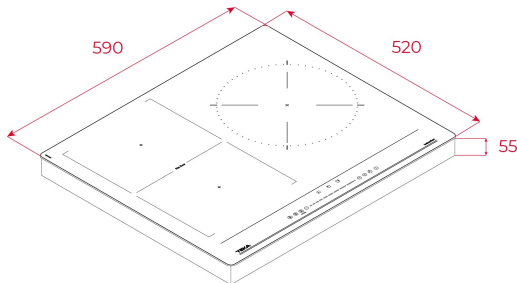

Funciones BBQ y mantener caliente

4 zonas de cocción (3 + Flex combinada)

1 zona Flex

2 zonas de 180 x 180 mm

1 placa de Ø 300 mm

Función Power Plus de máxima potencia en todas las placas inductivas (2.800 W - 1.800 W - 2.600 W - 3.500 W)

Regulador de potencia

Sistema fácil instalación Fast-Click

Potencia nominal máxima: 7.000 W

DIMENSIONES

Altura del producto (mm): 55**Anchura del producto (mm):** 590**Profundidad del producto (mm):** 520**Longitud del producto (mm):****Peso neto (kg):** 8,8