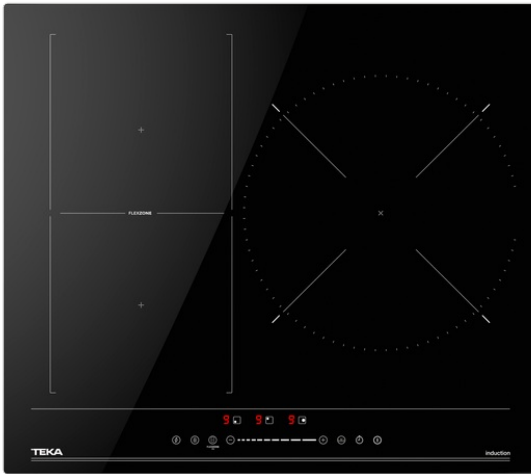

TEKA**EASY IBF 63200**

Placa de inducción Urban Colors Edition Flex de 60 cm con funciones directas y Touch Control MultiSlider

Flex

Seguridad por Termopar integrada

Función Power

Función Power Plus

Slider

REFERENCIA

REF: 112520029

EAN: 8434778020519

CARACTERÍSTICAS

Placa de inducción

Cristal con acabado redondeado

Touch Control Slider con sensores acústicos y bloqueo de seguridad

Función Power Plus

Programador del tiempo de cocción hasta 99 minutos (posibilidad de programar todas las placas a la vez)

Funciones BBQ y mantener caliente

4 zonas de cocción (3 + Flex combinada)

1 zona Flex

2 zonas de 180 x 180 mm

1 placa de Ø 300 mm

Función Power Plus de máxima potencia en todas las placas inductivas (2.800 W - 1.800 W - 2.600 W - 3.500 W)

Regulador de potencia

Sistema fácil instalación Fast-Click

Potencia nominal máxima: 7.000 W

DIMENSIONES

Altura del producto (mm): 55**Anchura del producto (mm):** 590**Profundidad del producto (mm):** 520**Longitud del producto (mm):****Peso neto (kg):** 8,8