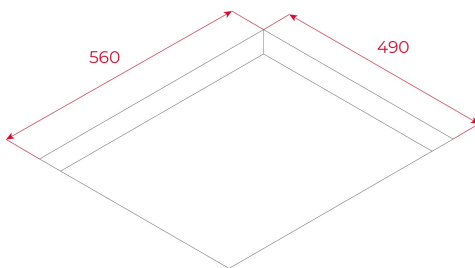

Funciones BBQ y mantener caliente

4 zonas de cocción (3 + Flex combinada)

1 zona Flex

2 zonas de 180 x 180 mm

1 placa de Ø 300 mm

Función Power Plus de máxima potencia en todas las placas inductivas (2.800 W - 1.800 W - 2.600 W - 3.500 W)

Regulador de potencia

Sistema fácil instalación Fast-Click

Potencia nominal máxima: 7.000 W

DIMENSIONES

Altura del producto (mm): 55**Anchura del producto (mm):** 590**Profundidad del producto (mm):** 520**Longitud del producto (mm):****Peso neto (kg):** 8,8