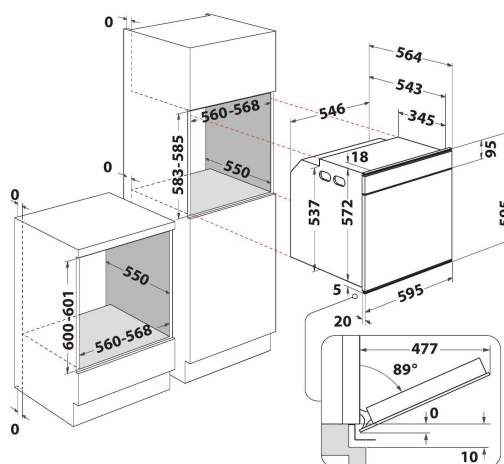

W6 OS4 4S1 P

12NC: 859991545390

Código EAN: 8003437834660

Whirlpool

SENSING THE DIFFERENCE

- Tecnología 6th Sense
- Hasta 40 combinaciones de cocción 6th Sense
- Sistema de limpieza pirolítico
- Clase energética: A+
- Capacidad de litros 73 L
- Función Cook4
- Función Ready 2 Cook
- Función de descongelación
- SteamSense
- Cocción con ventilador de aire forzado
- Turbo ventilador
- Grill
- Interior esmaltado de fácil limpieza
- Función Turbo grill
- Maxi cocción
- Función pastelería
- Función Pizza/pan