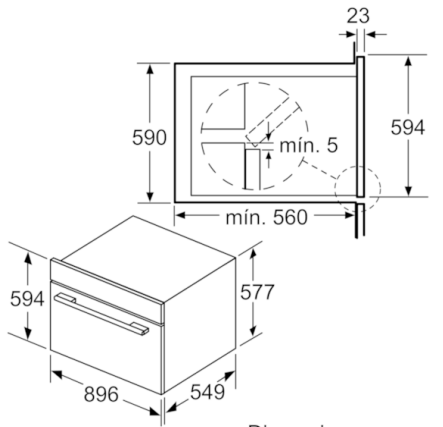

**Datos técnicos**

Color del frontal :	Acero inoxidable
Tipo de construcción :	Integrable
Sistema de limpieza :	Pirolítico
Medidas del nicho de encastre :	600-604 x 860-864 x 560
Dimensiones aparato (alto, ancho, fondo (sin incluir la puerta)) (mm) :	594 x 896 x 570
Medidas del producto embalado (mm) :	693 x 680 x 968
Material del panel de mandos :	Acero inoxidable gratado
Material de la puerta :	vidrio
Peso neto (kg) :	60,872
Volúmen útil (de la cavidad) :	112
Metodo de coccion :	Conventional heat gentle,
Descongelar, Función Pizza, Grill de amplia superficie, Grill de superf. reducida, Hornear, Sólera, Turbogrill, Turbohornear 2D	
Material de la cavidad :	Other
Regulacion de temperatura :	Electrónica
Número de luces interiores :	2
Certificaciones de homologacion :	CE
Longitud del cable de alimentación eléctrica (cm) :	115
Código EAN :	4242005034758
Número de cavidades - (2010/30/CE) :	1
Clase de eficiencia energética (2010/30/EC) :	A+
Consumo de energía por ciclo convencional (2010/30/EC) :	0,83
Energy consumption per cycle forced air convection (2010/30/EC) :	1,40
Índice de eficiencia energética (2010/30/CE) :	81,4
Potencia de conexión (W) :	4200
Intensidad corriente eléctrica (A) :	12; 20
Tensión (V) :	220-240
Frecuencia (Hz) :	50; 60
Tipo de clavija :	sin enchufe

## Serie | 6, Horno, 90 cm, Acero inoxidable VBD5780S0

**Serie | 6, Horno, 90 cm, Acero inoxidable  
VBD5780S0**

Dimensiones en mm

Dimensiones en mm

Dimensiones en mm