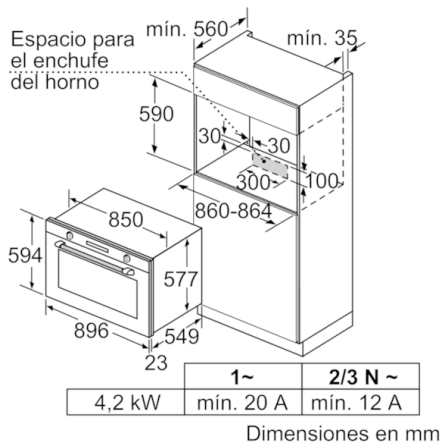

**Datos técnicos**

Color del frontal :	Acero inoxidable
Tipo de construcción :	Integrable
Sistema de limpieza :	Pirolítico
Medidas del nicho de encastre :	600-604 x 860-864 x 560
Dimensiones aparato (alto, ancho, fondo (sin incluir la puerta)) (mm) :	594 x 896 x 570
Medidas del producto embalado (mm) :	693 x 680 x 968
Material del panel de mandos :	Acero inoxidable gratado
Material de la puerta :	vidrio
Peso neto (kg) :	60,872
Volúmen útil (de la cavidad) :	112
Metodo de coccion :	Conventional heat gentle,
Descongelar, Función Pizza, Grill de amplia superficie, Grill de superf. reducida, Hornear, Sólera, Turbogrill, Turbohornear 2D	
Material de la cavidad :	Other
Regulacion de temperatura :	Electrónica
Número de luces interiores :	2
Certificaciones de homologacion :	CE
Longitud del cable de alimentación eléctrica (cm) :	115
Código EAN :	4242005034758
Número de cavidades - (2010/30/CE) :	1
Clase de eficiencia energética (2010/30/EC) :	A+
Consumo de energía por ciclo convencional (2010/30/EC) :	0,83
Energy consumption per cycle forced air convection (2010/30/EC) :	1,40
Índice de eficiencia energética (2010/30/CE) :	81,4
Potencia de conexión (W) :	4200
Intensidad corriente eléctrica (A) :	12; 20
Tensión (V) :	220-240
Frecuencia (Hz) :	50; 60
Tipo de clavija :	sin enchufe

**Serie | 6, Horno, 90 cm, Acero inoxidable  
VBD5780S0**

Dimensiones en mm

Dimensiones en mm

Dimensiones en mm