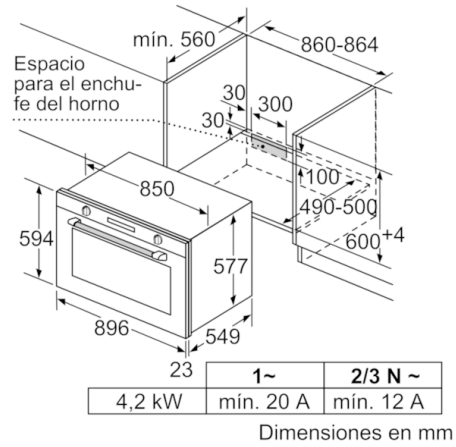

**Datos técnicos**

Color del frontal :	Acero inoxidable
Tipo de construcción :	Integrable
Sistema de limpieza :	Pirolítico
Medidas del nicho de encastre :	600-604 x 860-864 x 560
Dimensiones aparato (alto, ancho, fondo (sin incluir la puerta)) (mm) :	594 x 896 x 570
Medidas del producto embalado (mm) :	693 x 680 x 968
Material del panel de mandos :	Acero inoxidable gratado
Material de la puerta :	vidrio
Peso neto (kg) :	60,872
Volúmen útil (de la cavidad) :	112
Metodo de coccion :	Conventional heat gentle,
Descongelar, Función Pizza, Grill de amplia superficie, Grill de superf. reducida, Hornear, Sólera, Turbogrill, Turbohornear 2D	
Material de la cavidad :	Other
Regulacion de temperatura :	Electrónica
Número de luces interiores :	2
Certificaciones de homologacion :	CE
Longitud del cable de alimentación eléctrica (cm) :	115
Código EAN :	4242005034758
Número de cavidades - (2010/30/CE) :	1
Clase de eficiencia energética (2010/30/EC) :	A+
Consumo de energía por ciclo convencional (2010/30/EC) :	0,83
Energy consumption per cycle forced air convection (2010/30/EC) :	1,40
Índice de eficiencia energética (2010/30/CE) :	81,4
Potencia de conexión (W) :	4200
Intensidad corriente eléctrica (A) :	12; 20
Tensión (V) :	220-240
Frecuencia (Hz) :	50; 60
Tipo de clavija :	sin enchufe

**Serie | 6, Horno, 90 cm, Acero inoxidable  
VBD5780S0**

Dimensiones en mm

Dimensiones en mm

Dimensiones en mm