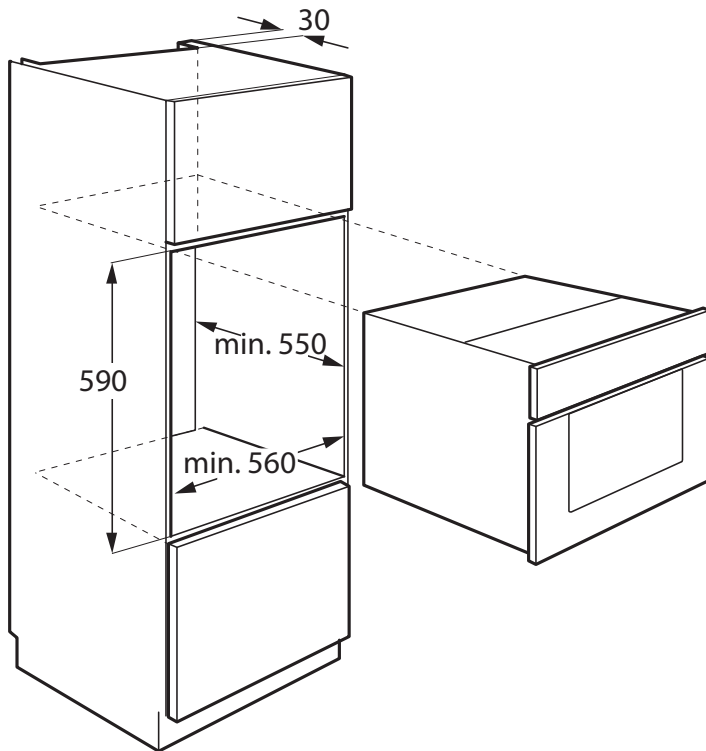

HORNO ROT70

Alto 60 cm

Horno eléctrico RÚSTICO

61 L de capacidad

EAN: 8436546195627

DATOS TÉCNICOS

| | |
|----------------------|------------|
| Capacidad total (L) | 61 |
| Potencia máxima | 1800 W |
| Rango de temperatura | 40 - 240°C |

MEDIDAS

| | |
|----------------------|-----------------------|
| Dimensiones producto | 59,5 x 59,5 x 56,5 cm |
| Dimensiones encastre | 60 x 56 x 55 cm |

CARACTERÍSTICAS

Clase energética A
Acabado rústico mate-dorado
Temporizador analógico de acabado rústico
7 funciones:
-Ventilador
-Grill doble + ventilador
-Calentador inferior y ventilador
-Calentador superior y inferior
-Calentador superior
-Calentador superior, inferior y ventilador
-Grill
Turbo Ventilador
Puerta de triple acristalamiento
Guía Telescópica
Tirador y controladores con acabado dorado
Cristal extraíble para su limpieza
Control mecánico
Paneles catalíticos
Accesorios: Bandeja, Rejilla