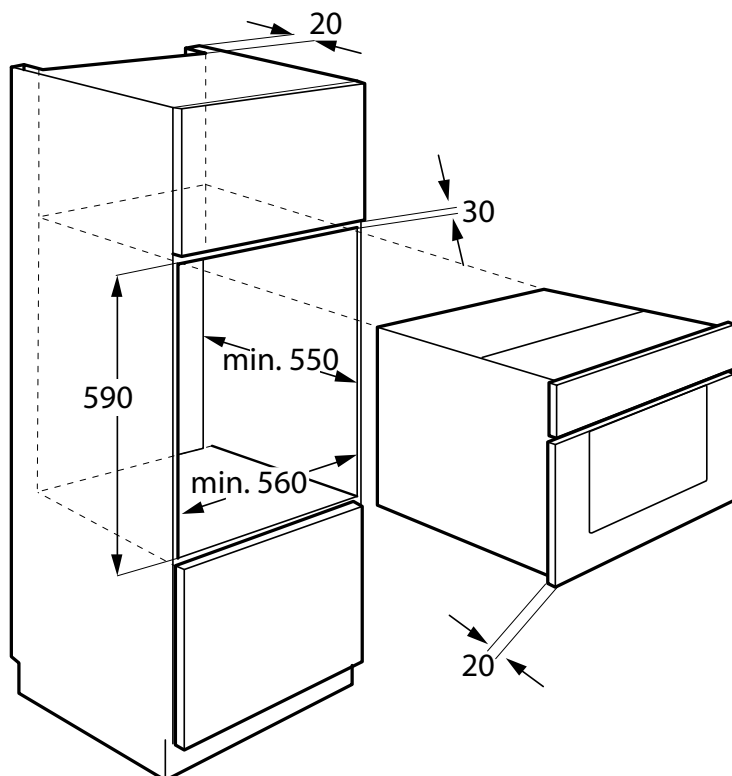

HORNO PYE7028

Función PIROLÍTICA

Horno MULTIFUNCIÓN

70 L de capacidad

EAN: 8436546190011

DATOS TÉCNICOS

Capacidad total (L)	70
Potencia máxima	3200 W
Rango de temperatura	50 - 250°C

MEDIDAS

Dimensiones producto	59,5 x 59,5 x 54 cm
Dimensiones encastre	59 x 56 x 55 cm

CARACTERÍSTICAS

Clase energética A
Mandos escamoteables
Display digital LED
Modo pirolítico
9 funciones:
- Defrost (descongelación)
- Calentador inferior
- Calentador convencional
- Calentador convencional + Ventilador
- Grill
- Grill doble
- Grill doble + Ventilador
- Convección
- Lámpara
2 guías telescópicas extraíble
Rotisserie
Sonda para carnes
Puerta de cuádruple acristalamiento
Soporte de rejilla moldeado
Material de acero inoxidable