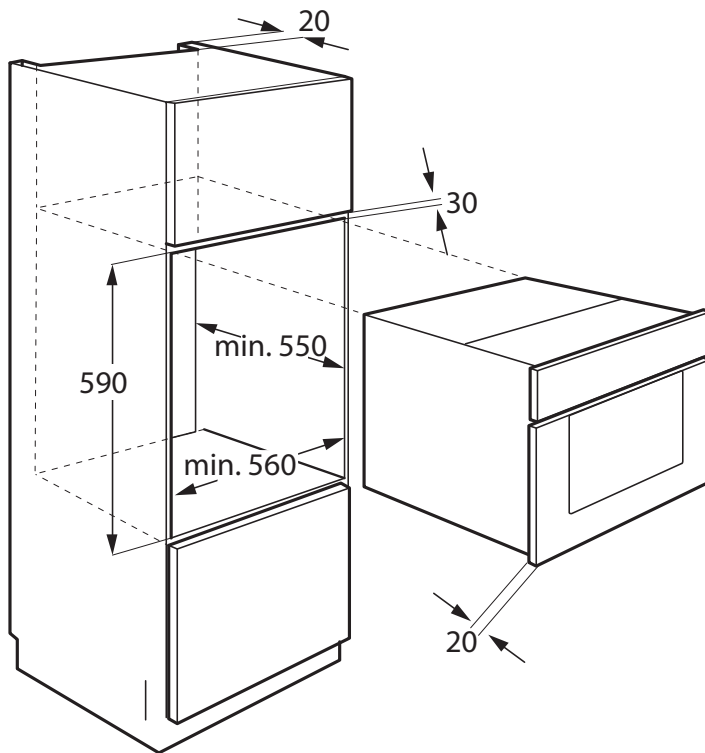

HORNO P659AT

EAN: 8445639001882

70 L de capacidad

Horno Pirolítico

9 funciones

POTENCIAS

Clase energética	A
Potencia máxima (w)	3200
Rango de temperatura (°c)	50 - 450

ESPECIFICACIONES

Instalación	Integrable
Categoría	Horno
Altura (cm)	60
Anchura (cm)	60
Anchura de encastre (cm)	56
Capacidad (L)	70
Encendido eléctrico	Si
Longitud cable (m)	1
Peso Neto/Bruto (Kg)	39/43

MEDIDAS Alto x Ancho x Profundo

Producto (cm)	59,5 x 59,5 x 57,5
Encastre (cm)	60 x 56 x 57
Embalaje (cm)	64,8 x 67 x 68,8

CARACTERÍSTICAS

Acabado CRYSTAL BLACK y ACERO INOXIDABLE
Control electrónico con Display digital LED
9 funciones: