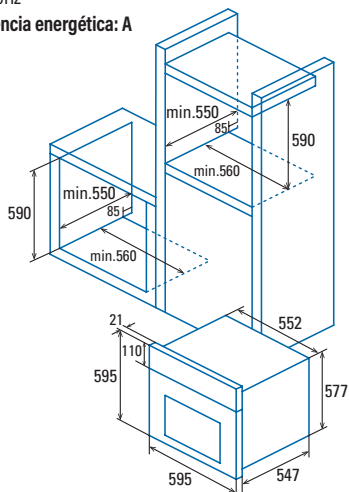

Código	07002412
EAN	8422248094016
Modelo	MT 8012 WH
Tipo	Multifunción Turbo
Ficha de producto según EU 65/2014 y EU 66/2014	
Índice de eficiencia energética (IEE)	86,6
Clase de eficiencia energética	A
Consumo energía modo convencional [kWh/cycle]	0,71
Consumo energía modo circulación forzada [kWh/cycle]	0,81
Número de cavidades	1
Fuente de calor	Electricidad
Masa del aparato [Kg]	39,5
Volumen de la cavidad [L]	72
Dimensiones	
Anchura [mm]	595
Altura [mm]	595
Profundidad [mm]	568
Anchura de la cavidad [mm]	346,5
Altura de la cavidad [mm]	457
Profundidad de la cavidad [mm]	410
Características	
Acabado	Cristal blanco
Cierre amortiguado de puerta	Sí
Niveles para colocar bandejas	5
Ventilador convección	Sí
Número de lámparas iluminación	1
Controles	
Tipo de control	Táctil
Tecnología de la pantalla	LCD
Programador inicio/paro	Sí
Programador paro	-
Minutero paro	-
Indicador de funcionamiento	Sí
Indicador termostato	Sí
Mínima temperatura [°C]	50
Máxima temperatura [°C]	250
Limpieza	
Esmalte	Antiadherente negro
Tipo de cavidad	Plana
Cristal interior puerta	Desmontable
Limpieza AquaSmart	Automática
Número de funciones	12
Precalentamiento rápido	Sí
Luz interior	Sí
Seguridad	
Bloqueo de seguridad	Sí
Número de cristales en puerta	3
Ventilador refrigeración	Sí
Termostato de seguridad	Sí
Conexión eléctrica	
Potencia Grill [W]	2250
Potencia resistencia inferior [W]	1100
Potencia resistencia posterior [W]	2000
Potencia nominal total [W]	2,38
Tensión nominal [V] / Frecuencia de la red [Hz]	230-240 / 50-60
Potencia iluminación [W]	25
Enchufe	No
Accesorios	
Guías laterales	1
Parrilla	1
Bandeja estándar	1
Bandeja profunda	1
Guías Telescópicas	1
Asador rotativo	-
Pizza Stone (opcional)	Sí
Inyectores gas	-