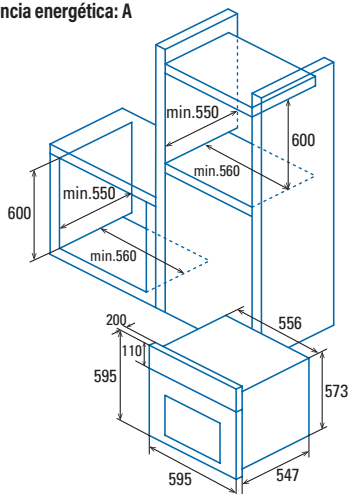

<b>Código</b>	<b>07034601</b>
<b>EAN</b>	<b>8422248095457</b>
<b>Modelo</b>	<b>MDS 7205 X</b>
<b>Tipo</b>	Multifunción
<b>Ficha de producto según EU 65/2014 y EU 66/2014</b>	
Índice de eficiencia energética (IEE)	95
Clase de eficiencia energética	A
Consumo energía modo convencional [kWh/cycle]	0,85
Consumo energía modo circulación forzada [kWh/cycle]	0,81
Número de cavidades	1
Fuente de calor	Electricidad
Masa del aparato [Kg]	26,9
Volumen de la cavidad [L]	72
<b>Dimensiones</b>	
Anchura [mm]	595
Altura [mm]	595
Profundidad [mm]	547
Anchura de la cavidad [mm]	476
Altura de la cavidad [mm]	372
Profundidad de la cavidad [mm]	407
<b>Características</b>	
Acabado	Acero inoxidable y cristal negro
Cierre amortiguado de puerta	No
Niveles para colocar bandejas	5
Ventilador convección	Sí
Número de lámparas iluminación	1
<b>Controles</b>	
Tipo de control	Táctil con mandos
Tecnología de la pantalla	LCD blanco
Programador inicio/paro	Sí
Programador paro	-
Minutero paro	-
Indicador de funcionamiento	Sí
Indicador termostato	Sí
Mínima temperatura [°C]	50
Máxima temperatura [°C]	250
<b>Limpieza</b>	
Esmalte	Antiadherente negro
Tipo de cavidad	Plana
Cristal interior puerta	Desmontable
Limpieza AquaSmart	Manual
Número de funciones	6
Precalentamiento rápido	Sí
Luz interior	No
<b>Seguridad</b>	
Bloqueo de seguridad	Sí
Número de cristales en puerta	2
Ventilador refrigeración	Sí
Termostato de seguridad	Sí
<b>Conexión eléctrica</b>	
Potencia Grill [W]	1200 + 1400
Potencia resistencia inferior [W]	1100
Potencia resistencia posterior [W]	-
Potencia nominal total [W]	2650
Tensión nominal [V] / Frecuencia de la red [Hz]	220-240 / 50/60
Potencia iluminación [W]	15
Enchufe	No
<b>Accesorios</b>	
Guías laterales	1
Parrilla	1
Bandeja estándar	-
Bandeja profunda	1
Guías Telescopicas	-
Asador rotativo	-
Pizza Stone (opcional)	-
Inyectores gas	-