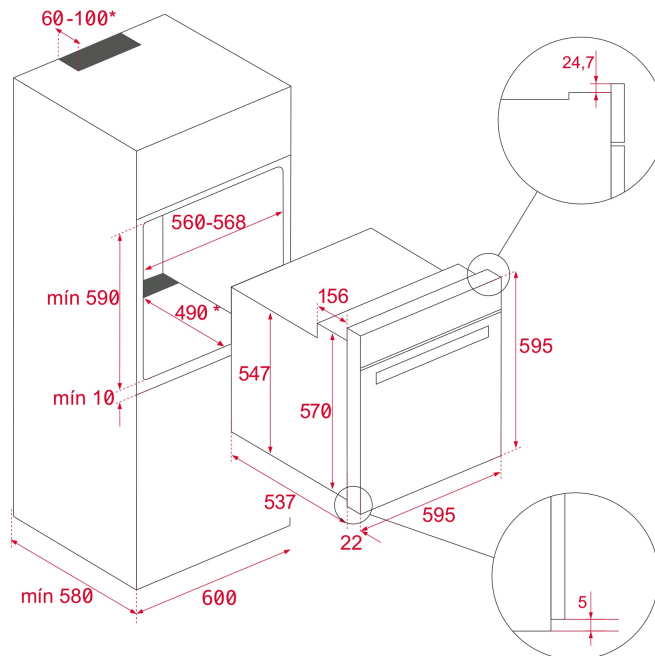

DIMENSIONES

Altura del producto (mm): 595
Anchura del producto (mm): 595
Profundidad del producto (mm): 537+22
Longitud del producto (mm):
Peso del producto (Kg): 34

ESPECIFICACIONES TÉCNICAS

CARACTERÍSTICAS

CONEXIÓN ELÉCTRICA

Potencia nominal máxima (W): 3552
Frecuencia (Hz): 50/60
Fuente de alimentación (V): 220-240
Longitud del cable (cm): 190

CONSUMO ENERGÉTICO

Enchufe: Sí
Consumo de la luz interior (W): 25