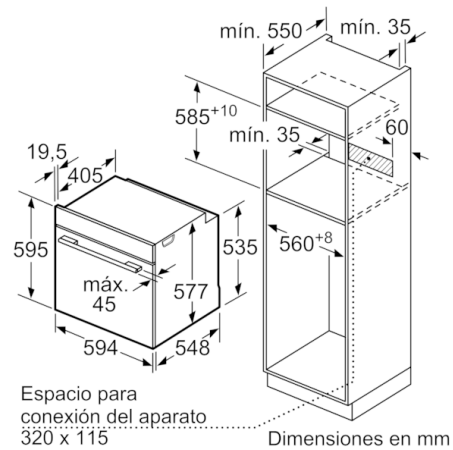

Serie | 8, Horno con vapor, Blanco HSG636BW1