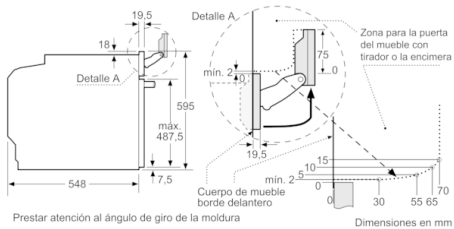

Datos técnicos

Color del frontal :	Blanco
Tipo de construcción :	Integrable
Apertura de puerta :	Hacia abajo
Medidas del nicho de encastre :	585-595 x 560-568 x 550
Dimensiones aparato (alto, ancho, fondo (sin incluir la puerta)) (mm) :	595 x 594 x 548
Medidas del producto embalado (mm) :	675 x 660 x 690
Material del panel de mandos :	Cristal
Material de la puerta :	vidrio
Peso neto (kg) :	41,211
Certificaciones de homologacion :	CE, VDE
Longitud del cable de alimentación eléctrica (cm) :	120
Código EAN :	4242002808390
Intensidad corriente eléctrica (A) :	16
Tensión (V) :	220-240
Frecuencia (Hz) :	60; 50
Tipo de clavija :	Schuko con conexión a tierra
Certificaciones de homologacion :	CE, VDE
Número de cavidades - (2010/30/CE) :	1
Volumen útil (de cavidad) NUEVO (2010/30/CE) :	71
Clase de eficiencia energética (2010/30/EC) :	A+
Consumo de energía por ciclo convencional (2010/30/EC) :	0,87
Energy consumption per cycle forced air convection (2010/30/EC) :	0,69
Índice de eficiencia energética (2010/30/CE) :	81,2

Serie | 8, Horno con vapor, Blanco HSG636BW1

Si se instala el aparato debajo de una placa, se debe respetar el siguiente grosor de encimera (incl., dado el caso, la estructura de soporte).

Tipo de placa	Mín. grosor de la encimera	
	saliente	a nivel
Placa de inducción	37 mm	38 mm
Placa de inducción de superficie completa	47 mm	48 mm
Cocina de gas	30 mm	38 mm
Cocina eléctrica	27 mm	30 mm