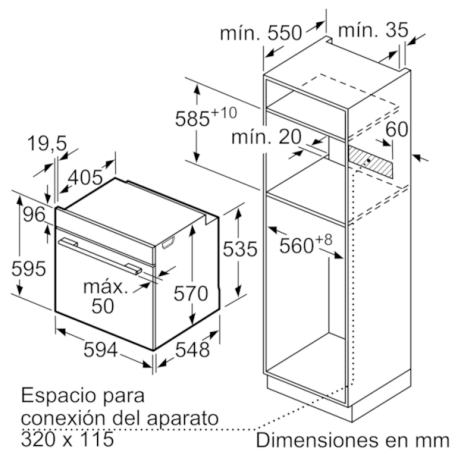

Datos técnicos

Color del frontal :	Acero inoxidable
Tipo de construcción :	Integrable
Sistema de limpieza :	Pirolítico
Medidas del nicho de encastre :	585-595 x 560-568 x 550
Dimensiones aparato (alto, ancho, fondo (sin incluir la puerta)) (mm) :	595 x 594 x 548
Medidas del producto embalado (mm) :	670 x 690 x 660
Material del panel de mandos :	Metallic
Material de la puerta :	vidrio
Peso neto (kg) :	39,956
Volúmen útil (de la cavidad) :	71

Serie | 6, Horno con vapor, Acero inoxidable HRG5785S6

Dimensiones en mm

Montaje con una placa.

Dimensiones en mm

Dimensiones en mm

Dimensiones en mm