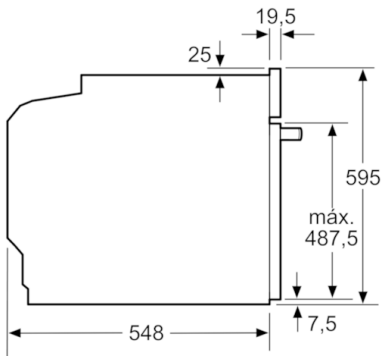

Datos técnicos

Color del frontal :	Acero inoxidable
Tipo de construcción :	Integrable
Sistema de limpieza :	Pirolítico
Medidas del nicho de encastre :	585-595 x 560-568 x 550
Dimensiones aparato (alto, ancho, fondo (sin incluir la puerta)) (mm) :	595 x 594 x 548
Medidas del producto embalado (mm) :	670 x 690 x 660
Material del panel de mandos :	Metallic
Material de la puerta :	vidrio
Peso neto (kg) :	39,956
Volúmen útil (de la cavidad) :	71

Serie | 6, Horno con vapor, Acero inoxidable HRG5785S6

Dimensiones en mm

Montaje con una placa.

Dimensiones en mm

Dimensiones en mm

Dimensiones en mm