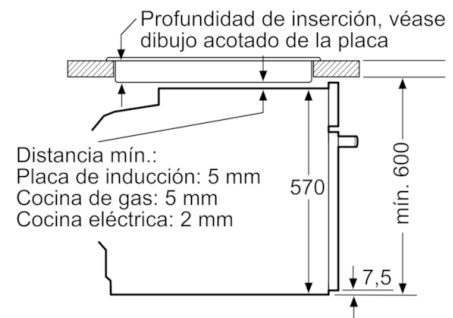

Datos técnicos

Color del frontal :	Acero inoxidable
Tipo de construcción :	Integrable
Sistema de limpieza :	Pirolítico
Medidas del nicho de encastre :	585-595 x 560-568 x 550
Dimensiones aparato (alto, ancho, fondo (sin incluir la puerta)) (mm) :	595 x 594 x 548
Medidas del producto embalado (mm) :	670 x 690 x 660
Material del panel de mandos :	Metallic
Material de la puerta :	vidrio
Peso neto (kg) :	39,956
Volúmen útil (de la cavidad) :	71

Serie | 6, Horno con vapor, Acero inoxidable HRG5785S6

Dimensiones en mm

Montaje con una placa.

Dimensiones en mm

Dimensiones en mm

Dimensiones en mm