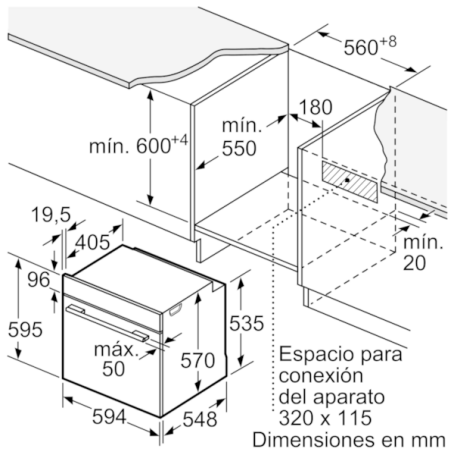

Datos técnicos

Color del frontal :	Acero inoxidable
Tipo de construcción :	Integrable
Sistema de limpieza :	Pirolítico
Medidas del nicho de encastre :	585-595 x 560-568 x 550
Dimensiones aparato (alto, ancho, fondo (sin incluir la puerta)) (mm) :	595 x 594 x 548
Medidas del producto embalado (mm) :	670 x 690 x 660
Material del panel de mandos :	Metallic
Material de la puerta :	vidrio
Peso neto (kg) :	39,956
Volúmen útil (de la cavidad) :	71

Serie | 6, Horno con vapor, Acero inoxidable HRG5785S6

Dimensiones en mm

Montaje con una placa.

Dimensiones en mm

Dimensiones en mm

Dimensiones en mm