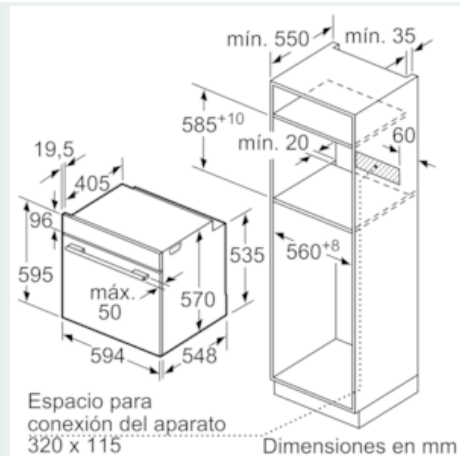

iQ500, Horno con vapor, Acero inoxidable HR578G5S6

Dibujos acotados