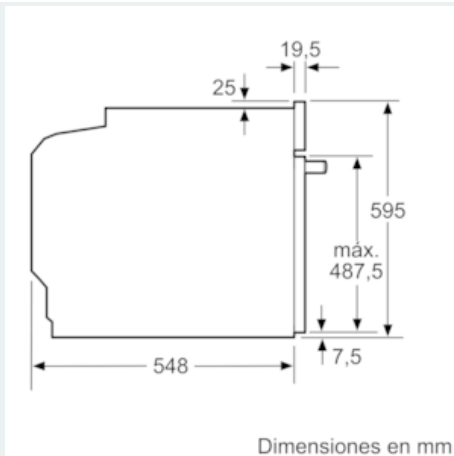

iQ500, Horno con vapor, Acero inoxidable HR578G5S6

Dibujos acotados