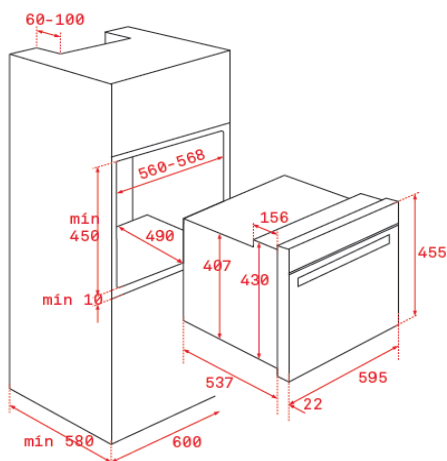

Características

Horno Compacto Hydroclean CristalColor

Teka Hydroclean® PRO - Multifunción SurroundTemp

- Sistema de limpieza Teka Hydroclean® automático
- 9 funciones de cocinado
- Touch Control con programación de inicio y paro de cocción
- Mandos ergonómicos y precisos
- Soportes cromados con sistema de 1 guía extraíble Plus-Extension, tres alturas de cocinado
- Función calentamiento rápido
- Puerta tres cristales, interior todo cristal
- Ventilación dinámica
- Bloqueo de seguridad para niños del panel de mandos
- Bandeja profunda esmaltada y parrilla reforzada (con sistema antivuelco)
- Grill abatible
- Iluminación superior
- Sistema de evacuación de gases por bóveda
- Capacidad: 44 litros

— MAESTRO

Dibujo técnico

Color

Referencia

EAN 13

- | Color | Referencia | EAN 13 |
|----------|------------|---------------|
| • Blanco | 111130002 | 8434778007626 |

Datos técnicos

- | | |
|---|-------------|
| • Eficiencia energética | A+ |
| • Potencia nominal máxima, W: | 3.015 |
| • Resistencia grill: normal/maxigrill, W: | 1.400/2.500 |
| • Resistencia bóveda + solera, W: | 2.550 |
| • Resistencia turbo, W: | 1.800 |
| • Turbina multifunción, W: | 22 |
| • Motor refrigeración, W: | 18 |