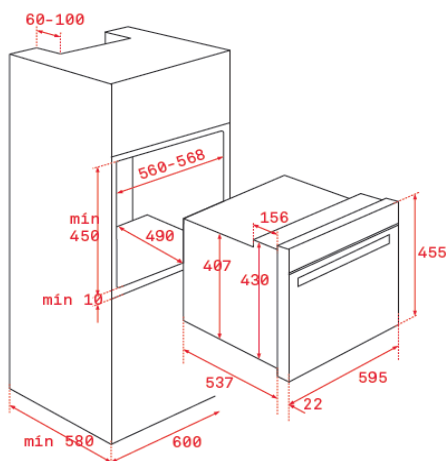

Características

Horno Compacto Hydroclean CristalColor

Teka Hydroclean® PRO - Multifunción SurroundTemp

- Sistema de limpieza Teka Hydroclean® automático
- 9 funciones de cocinado
- Touch Control con programación de inicio y paro de cocción
- Mandos ergonómicos y precisos
- Soportes cromados con sistema de 1 guía extraíble Plus-Extension, tres alturas de cocinado
- Función calentamiento rápido
- Puerta tres cristales, interior todo cristal
- Ventilación dinámica
- Bloqueo de seguridad para niños del panel de mandos
- Bandeja profunda esmaltada y parrilla reforzada (con sistema antivuelco)
- Grill abatible
- Iluminación superior
- Sistema de evacuación de gases por bóveda
- Capacidad: 44 litros

— MAESTRO

Dibujo técnico

Color

Referencia

EAN 13

- | Color | Referencia | EAN 13 |
|---------|------------|---------------|
| • Negro | 111130003 | 8434778007633 |

Datos técnicos

- | | |
|---|-------------|
| • Eficiencia energética | A+ |
| • Potencia nominal máxima, W: | 3.015 |
| • Resistencia grill: normal/maxigrill, W: | 1.400/2.500 |
| • Resistencia bóveda + solera, W: | 2.550 |
| • Resistencia turbo, W: | 1.800 |
| • Turbina multifunción, W: | 22 |
| • Motor refrigeración, W: | 18 |