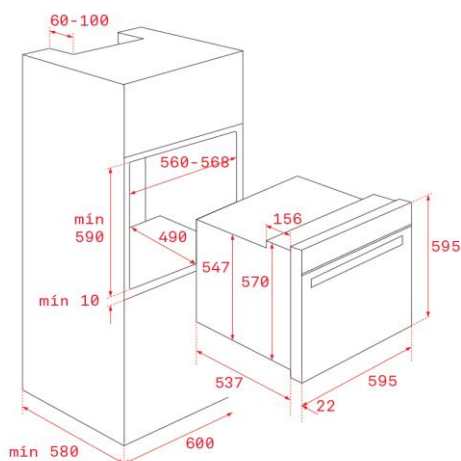

Características

Horno Hydroclean CristalColor

Teka Hydroclean® PRO - Multifunción SurroundTemp

- Sistema de limpieza Teka Hydroclean® automático
- 9 funciones de cocinado
- Touch Control con programación de inicio y paro de cocción
- Mandos ergonómicos y precisos
- Soportes cromados con sistema de 1 guía extraíble Plus-Extension, cinco alturas de cocinado
- Calentamiento rápido
- Puerta dos cristales, interior todo cristal
- Ventilación dinámica
- Bloqueo de seguridad para niños del panel de mandos
- Bandeja profunda esmaltada y parrilla reforzada (con sistema antivuelco)
- Grill abatible
- Iluminación superior
- Sistema de evacuación de gases por bóveda
- Capacidad:70 litros

— MAESTRO

Dibujo técnico

Color

Referencia

EAN 13

- | Color | Referencia | EAN 13 |
|---------|------------|---------------|
| • Negro | 111000005 | 8434778007572 |

Datos técnicos

- | | |
|---|-------------|
| • Eficiencia energética | A+ |
| • Potencia nominal máxima, W: | 3.215 |
| • Resistencia grill: normal/maxigrill, W: | 1.100/2.500 |
| • Resistencia bóveda + solera, W: | 2.550 |
| • Resistencia turbo, W: | 2.000 |
| • Turbina multifunción, W: | 22 |
| • Motor refrigeración, W: | 18 |