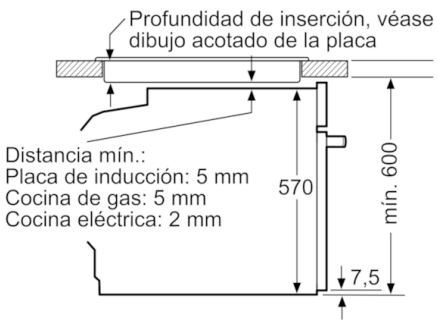

Datos técnicos

Color del frontal :	Acero inoxidable
Tipo de construcción :	Integrable
Sistema de limpieza :	Pirolítico
Medidas del nicho de encastre :	585-595 x 560-568 x 550
Dimensiones aparato (alto, ancho, fondo (sin incluir la puerta)) (mm) :	595 x 594 x 548
Medidas del producto embalado (mm) :	675 x 690 x 660
Material del panel de mandos :	Metallic
Material de la puerta :	vidrio
Peso neto (kg) :	38,170
Volúmen útil (de la cavidad) :	71
Metodo de coccion :	Aire caliente suave, Cocción suave, Descongelar, Función Pizza, Grill de amplia superficie, Hornear, Mantener caliente, Sólera, Turbogrill, Turbohornear 3D
Material de la cavidad :	Other
Regulacion de temperatura :	Sin control de temperatura
Número de luces interiores :	1
Certificaciones de homologacion :	CE, VDE
Longitud del cable de alimentación eléctrica (cm) :	120
Código EAN :	4242005029235
Número de cavidades - (2010/30/CE) :	1
Clase de eficiencia energética (2010/30/EC) :	A
Consumo de energía por ciclo convencional (2010/30/EC) :	0,99
Energy consumption per cycle forced air convection (2010/30/EC) :	0,81
Índice de eficiencia energética (2010/30/CE) :	95,3
Potencia de conexión eléctrica (W) :	3600
Intensidad corriente eléctrica (A) :	16
Tensión (V) :	220-240
Frecuencia (Hz) :	60; 50
Tipo de clavija :	Schuko con conexión a tierra

Serie | 6 Hornos

HBG5780S0

Horno multifunción

Cristal negro con acero inoxidable

EAN: 4242005029235

Dimensiones en mm

Dimensiones en mm

Montaje con una placa.

Dimensiones en mm