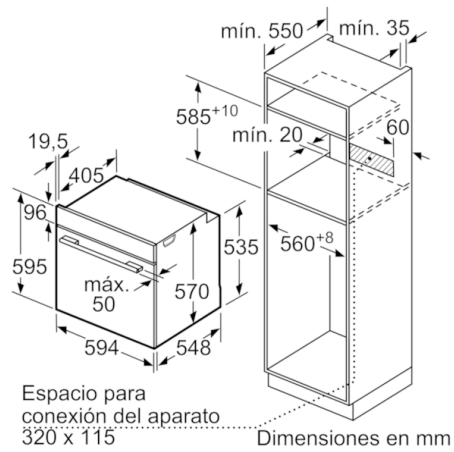

Datos técnicos

Color del frontal :	Acero inoxidable
Tipo de construcción :	Integrable
Sistema de limpieza :	Pirolítico
Medidas del nicho de encastre :	585-595 x 560-568 x 550
Dimensiones aparato (alto, ancho, fondo (sin incluir la puerta)) (mm) :	595 x 594 x 548
Medidas del producto embalado (mm) :	675 x 690 x 660
Material del panel de mandos :	Metallic
Material de la puerta :	vidrio
Peso neto (kg) :	38,170
Volúmen útil (de la cavidad) :	71
Metodo de coccion :	Aire caliente suave, Cocción suave, Descongelar, Función Pizza, Grill de amplia superficie, Hornear, Mantener caliente, Sólera, Turbogrill, Turbohornear 3D
Material de la cavidad :	Other
Regulacion de temperatura :	Sin control de temperatura
Número de luces interiores :	1
Certificaciones de homologacion :	CE, VDE
Longitud del cable de alimentación eléctrica (cm) :	120
Código EAN :	4242005029235
Número de cavidades - (2010/30/CE) :	1
Clase de eficiencia energética (2010/30/EC) :	A
Consumo de energía por ciclo convencional (2010/30/EC) :	0,99
Energy consumption per cycle forced air convection (2010/30/EC) :	0,81
Índice de eficiencia energética (2010/30/CE) :	95,3
Potencia de conexión eléctrica (W) :	3600
Intensidad corriente eléctrica (A) :	16
Tensión (V) :	220-240
Frecuencia (Hz) :	60; 50
Tipo de clavija :	Schuko con conexión a tierra

Serie | 6 Hornos

HBG5780S0

Horno multifunción

Cristal negro con acero inoxidable

EAN: 4242005029235

Dimensiones en mm

Dimensiones en mm

Montaje con una placa.

Dimensiones en mm