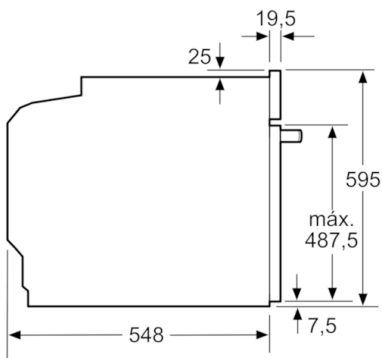

Datos técnicos

Color del frontal :	Acero inoxidable
Tipo de construcción :	Integrable
Sistema de limpieza :	Pirolítico
Medidas del nicho de encastre :	585-595 x 560-568 x 550
Dimensiones aparato (alto, ancho, fondo (sin incluir la puerta)) (mm) :	595 x 594 x 548
Medidas del producto embalado (mm) :	675 x 690 x 660
Material del panel de mandos :	Metallic
Material de la puerta :	vidrio
Peso neto (kg) :	38,170
Volúmen útil (de la cavidad) :	71
Metodo de coccion :	Aire caliente suave, Cocción suave, Descongelar, Función Pizza, Grill de amplia superficie, Hornear, Mantener caliente, Sólera, Turbogrill, Turbohornear 3D
Material de la cavidad :	Other
Regulacion de temperatura :	Sin control de temperatura
Número de luces interiores :	1
Certificaciones de homologacion :	CE, VDE
Longitud del cable de alimentación eléctrica (cm) :	120
Código EAN :	4242005029235
Número de cavidades - (2010/30/CE) :	1
Clase de eficiencia energética (2010/30/EC) :	A
Consumo de energía por ciclo convencional (2010/30/EC) :	0,99
Energy consumption per cycle forced air convection (2010/30/EC) :	0,81
Índice de eficiencia energética (2010/30/CE) :	95,3
Potencia de conexión eléctrica (W) :	3600
Intensidad corriente eléctrica (A) :	16
Tensión (V) :	220-240
Frecuencia (Hz) :	60; 50
Tipo de clavija :	Schuko con conexión a tierra

Serie | 6 Hornos

HBG5780S0

Horno multifunción

Cristal negro con acero inoxidable

EAN: 4242005029235

Dimensiones en mm

Dimensiones en mm

Montaje con una placa.

Dimensiones en mm