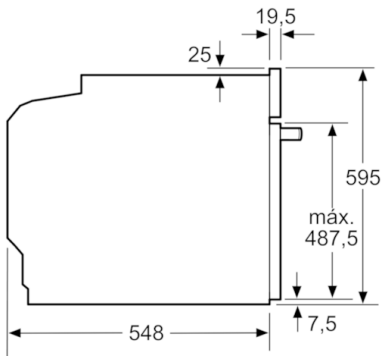

Accesorios incluidos

1 x Bandeja esmaltada
1 x Parrilla profesional
1 x Bandeja universal

Accesorios opcionales

HEZ636000 : Bandeja de vidrio

Datos técnicos

Color del frontal :	Acero inoxidable
Tipo de construcción :	Integrable
Sistema de limpieza :	Pirolítico
Medidas del nicho de encastre :	585-595 x 560-568 x 550
Dimensiones aparato (alto, ancho, fondo (sin incluir la puerta)) (mm) :	595 x 594 x 548
Medidas del producto embalado (mm) :	675 x 690 x 660
Material del panel de mandos :	Metallic
Material de la puerta :	vidrio
Peso neto (kg) :	41,175
Volúmen útil (de la cavidad) :	71
Metodo de coccion :	Cocción suave, Descongelar, Función Pizza, Grill de amplia superficie, Hornear, Mantener caliente, Turbogrill, Turbohornear 3D
Material de la cavidad :	Other
Regulacion de temperatura :	Electrónica
Número de luces interiores :	1
Certificaciones de homologacion :	CE, VDE
Longitud del cable de alimentación eléctrica (cm) :	120
Código EAN :	4242005173532
Número de cavidades - (2010/30/CE) :	1
Clasificación de eficiencia energética (2010/30/EC) :	A
Consumo de energía por ciclo convencional (2010/30/EC) :	0,99
Energy consumption per cycle forced air convection (2010/30/EC) :	0,81
Índice de eficiencia energética (2010/30/CE) :	95,3
Potencia de conexión (W) :	3600
Intensidad corriente eléctrica (A) :	16
Tensión (V) :	220-240
Frecuencia (Hz) :	50; 60
Tipo de clavija :	Schuko con conexión a tierra

Serie | 6, Horno, Acero inoxidable
HBB578BS6

Dimensiones en mm

Montaje con una placa.

Dimensiones en mm

Dimensiones en mm