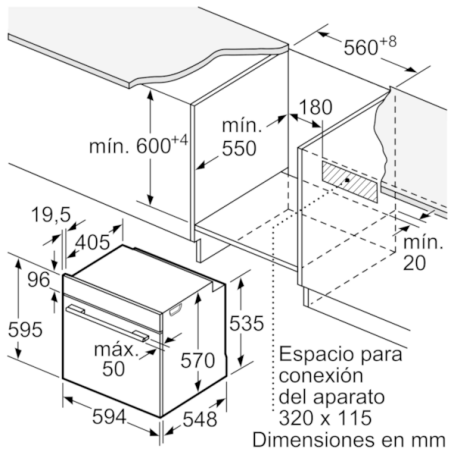

Serie | 6, Horno, Acero inoxidable HBB578BS6

Horno multifunción con recetas automáticas para disfrutar de unos platos perfectos.

- Home Connect: conectividad vía app
- Mandos giratorios, y ocultables
- Multifunción (9 funciones de cocción): Sistema de calentamiento 3D Profesional, Calor superior e inferior, Grill con aire caliente, Grill de amplia superficie, Función pizza, Cocción suave, Descongelar, mantener caliente, Aire caliente suave
- Apertura de puerta extraíble
- Autolimpieza pirolítica con tres niveles de intensidad según el grado de suciedad del interior de la cavidad
- Recetas Gourmet: 30 recetas pre-programadas
- Función Sprint de precalentamiento rápido
- Iluminación halógena en el interior del horno
- Reloj electrónico programable de inicio y paro de cocción
- Indicación de estado de calentamiento del horno
- Cierre puerta electrónico Bloqueo de seguridad para niños
Autodesconexión de seguridad Indicación de calor residual en el interior
- Capacidad: 71 litros
- Dimensiones del aparato (alto x ancho x fondo): 595 mm x 594 mm x 548 mm
- Dimensiones de encastre (alto x ancho x fondo): 585 mm-595 mm x 560 mm-568 mm x 550 mm
- Consultar y respetar las dimensiones de encastre facilitadas en el manual de instalación
- Accesorios: 1 x Bandeja esmaltada, 1 x Parrilla profesional, 1 x Bandeja universal

Serie | 6, Horno, Acero inoxidable
HBB578BS6

Dimensiones en mm

Montaje con una placa.

Dimensiones en mm

Dimensiones en mm