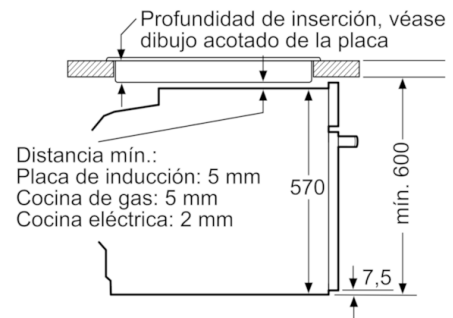

Serie | 6, Horno, Acero inoxidable HBB578BS6

Horno multifunción con recetas automáticas para disfrutar de unos platos perfectos.

- Home Connect: conectividad vía app
- Mandos giratorios, y ocultables
- Multifunción (9 funciones de cocción): Sistema de calentamiento 3D Profesional, Calor superior e inferior, Grill con aire caliente, Grill de amplia superficie, Función pizza, Cocción suave, Descongelar, mantener caliente, Aire caliente suave
- Apertura de puerta extraíble
- Autolimpieza pirolítica con tres niveles de intensidad según el grado de suciedad del interior de la cavidad
- Recetas Gourmet: 30 recetas pre-programadas
- Función Sprint de precalentamiento rápido
- Iluminación halógena en el interior del horno
- Reloj electrónico programable de inicio y paro de cocción
- Indicación de estado de calentamiento del horno
- Cierre puerta electrónico Bloqueo de seguridad para niños
Autodesconexión de seguridad Indicación de calor residual en el interior
- Capacidad: 71 litros
- Dimensiones del aparato (alto x ancho x fondo): 595 mm x 594 mm x 548 mm
- Dimensiones de encastre (alto x ancho x fondo): 585 mm-595 mm x 560 mm-568 mm x 550 mm
- Consultar y respetar las dimensiones de encastre facilitadas en el manual de instalación
- Accesorios: 1 x Bandeja esmaltada, 1 x Parrilla profesional, 1 x Bandeja universal

Serie | 6, Horno, Acero inoxidable
HBB578BS6

Dimensiones en mm

Montaje con una placa.

Dimensiones en mm

Dimensiones en mm