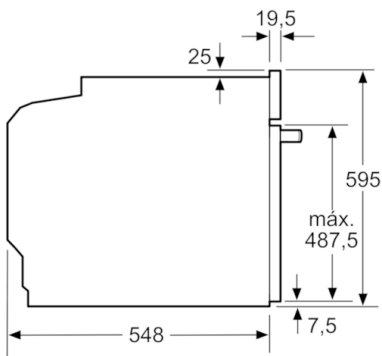

Datos técnicos

Color del frontal :	Acero inoxidable
Tipo de construcción :	Integrable
Sistema de limpieza :	Pirolítico
Medidas del nicho de encastre :	585-595 x 560-568 x 550
Dimensiones aparato (alto, ancho, fondo (sin incluir la puerta)) (mm) :	595 x 594 x 548
Medidas del producto embalado (mm) :	675 x 690 x 660
Material del panel de mandos :	Metallic
Material de la puerta :	vidrio
Peso neto (kg) :	41,979
Volúmen útil (de la cavidad) :	71
Metodo de coccion :	Aire caliente suave, Función Pizza, Grill de amplia superficie, Hornear, Sólera, Turbogrill, Turbohornear 3D
Material de la cavidad :	Other
Regulacion de temperatura :	Sin control de temperatura
Número de luces interiores :	1
Certificaciones de homologacion :	CE, VDE
Longitud del cable de alimentación eléctrica (cm) :	120
Código EAN :	4242005056637
Número de cavidades - (2010/30/CE) :	1
Clase de eficiencia energética (2010/30/EC) :	A
Consumo de energía por ciclo convencional (2010/30/EC) :	0,99
Energy consumption per cycle forced air convection (2010/30/EC) :	0,81
Índice de eficiencia energética (2010/30/CE) :	95,3
Potencia de conexión eléctrica (W) :	3600
Intensidad corriente eléctrica (A) :	16
Tensión (V) :	220-240
Frecuencia (Hz) :	60; 50
Tipo de clavija :	Schuko con conexión a tierra

Serie | 4 Hornos

HBA5740S0

Horno multifunción

Cristal negro con acero inoxidable

EAN: 4242005056637

Dimensiones en mm

Dimensiones en mm

Montaje con una placa.

Dimensiones en mm