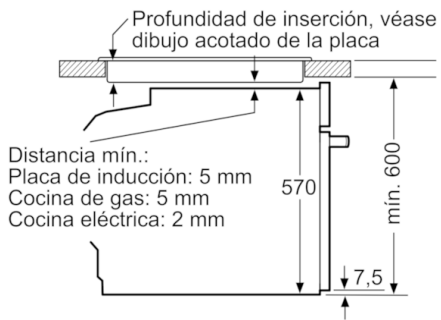

Datos técnicos

Color del frontal :	Acero inoxidable
Tipo de construcción :	Integrable
Sistema de limpieza :	Pirolítico
Medidas del nicho de encastre :	585-595 x 560-568 x 550
Dimensiones aparato (alto, ancho, fondo (sin incluir la puerta)) (mm) :	595 x 594 x 548
Medidas del producto embalado (mm) :	675 x 690 x 660
Material del panel de mandos :	Metallic
Material de la puerta :	vidrio
Peso neto (kg) :	41,979
Volúmen útil (de la cavidad) :	71
Metodo de coccion :	Aire caliente suave, Función Pizza, Grill de amplia superficie, Hornear, Sólera, Turbogrill, Turbohornear 3D
Material de la cavidad :	Other
Regulacion de temperatura :	Sin control de temperatura
Número de luces interiores :	1
Certificaciones de homologacion :	CE, VDE
Longitud del cable de alimentación eléctrica (cm) :	120
Código EAN :	4242005056637
Número de cavidades - (2010/30/CE) :	1
Clase de eficiencia energética (2010/30/EC) :	A
Consumo de energía por ciclo convencional (2010/30/EC) :	0,99
Energy consumption per cycle forced air convection (2010/30/EC) :	0,81
Índice de eficiencia energética (2010/30/CE) :	95,3
Potencia de conexión eléctrica (W) :	3600
Intensidad corriente eléctrica (A) :	16
Tensión (V) :	220-240
Frecuencia (Hz) :	60; 50
Tipo de clavija :	Schuko con conexión a tierra

Serie | 4 Hornos

HBA5740S0

Horno multifunción

Cristal negro con acero inoxidable

EAN: 4242005056637

Dimensiones en mm

Dimensiones en mm

Montaje con una placa.

Dimensiones en mm