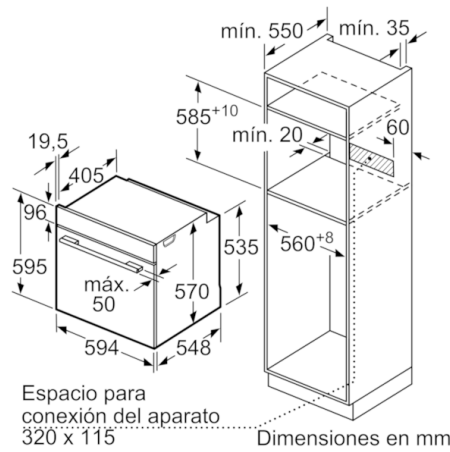

Datos técnicos

Color del frontal :	Acero inoxidable
Tipo de construcción :	Integrable
Sistema de limpieza :	Pirolítico
Medidas del nicho de encastre :	585-595 x 560-568 x 550
Dimensiones aparato (alto, ancho, fondo (sin incluir la puerta)) (mm) :	595 x 594 x 548
Medidas del producto embalado (mm) :	675 x 690 x 660
Material del panel de mandos :	Metallic
Material de la puerta :	vidrio
Peso neto (kg) :	41,979
Volúmen útil (de la cavidad) :	71
Metodo de coccion :	Aire caliente suave, Función Pizza, Grill de amplia superficie, Hornear, Sólera, Turbogrill, Turbohornear 3D
Material de la cavidad :	Other
Regulacion de temperatura :	Sin control de temperatura
Número de luces interiores :	1
Certificaciones de homologacion :	CE, VDE
Longitud del cable de alimentación eléctrica (cm) :	120
Código EAN :	4242005056637
Número de cavidades - (2010/30/CE) :	1
Clase de eficiencia energética (2010/30/EC) :	A
Consumo de energía por ciclo convencional (2010/30/EC) :	0,99
Energy consumption per cycle forced air convection (2010/30/EC) :	0,81
Índice de eficiencia energética (2010/30/CE) :	95,3
Potencia de conexión eléctrica (W) :	3600
Intensidad corriente eléctrica (A) :	16
Tensión (V) :	220-240
Frecuencia (Hz) :	60; 50
Tipo de clavija :	Schuko con conexión a tierra

Serie | 4 Hornos

HBA5740S0

Horno multifunción

Cristal negro con acero inoxidable

EAN: 4242005056637

Dimensiones en mm

Dimensiones en mm

Montaje con una placa.

Dimensiones en mm