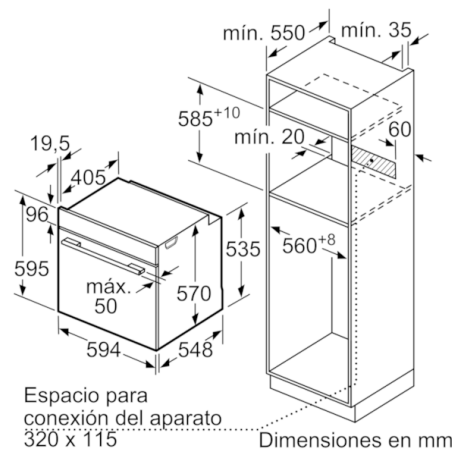

Datos técnicos

Color del frontal :	Acero inoxidable
Tipo de construcción :	Integrable
Sistema de limpieza :	No
Medidas del nicho de encastre :	585-595 x 560-568 x 550
Dimensiones aparato (alto, ancho, fondo (sin incluir la puerta)) (mm) :	595 x 594 x 548
Medidas del producto embalado (mm) :	675 x 690 x 660
Material del panel de mandos :	Metallic
Material de la puerta :	vidrio
Peso neto (kg) :	34,275
Volúmen útil (de la cavidad) :	71
Metodo de coccion :	Función Pizza, Grill de amplia superficie, Hornear, Sólera, Turbogrill, Turbohornear 3D
Material de la cavidad :	Other
Regulacion de temperatura :	Mecánico
Número de luces interiores :	1
Certificaciones de homologacion :	CE, VDE
Longitud del cable de alimentación eléctrica (cm) :	120
Código EAN :	4242005216932
Número de cavidades - (2010/30/CE) :	1
Clasificación de eficiencia energética (2010/30/EC) :	A
Consumo de energía por ciclo convencional (2010/30/EC) :	0,97
Energy consumption per cycle forced air convection (2010/30/EC) :	0,81
Índice de eficiencia energética (2010/30/CE) :	95,3
Potencia de conexión (W) :	3400
Intensidad corriente eléctrica (A) :	16
Tensión (V) :	220-240
Frecuencia (Hz) :	50; 60
Tipo de clavija :	Schuko con conexión a tierra

Serie | 6, Horno, Acero inoxidable
HBA5360S0

Dimensiones en mm

Dimensiones en mm

Montaje con una placa.

Dimensiones en mm

Dimensiones en mm