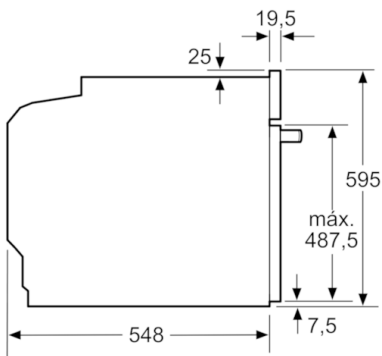

Datos técnicos

Color del frontal :	Acero inoxidable
Tipo de construcción :	Integrable
Sistema de limpieza :	No
Medidas del nicho de encastre :	585-595 x 560-568 x 550
Dimensiones aparato (alto, ancho, fondo (sin incluir la puerta)) (mm) :	595 x 594 x 548
Medidas del producto embalado (mm) :	675 x 690 x 660
Material del panel de mandos :	Metallic
Material de la puerta :	vidrio
Peso neto (kg) :	34,275
Volúmen útil (de la cavidad) :	71
Metodo de coccion :	Función Pizza, Grill de amplia superficie, Hornear, Sólera, Turbogrill, Turbohornear 3D
Material de la cavidad :	Other
Regulacion de temperatura :	Mecánico
Número de luces interiores :	1
Certificaciones de homologacion :	CE, VDE
Longitud del cable de alimentación eléctrica (cm) :	120
Código EAN :	4242005216932
Número de cavidades - (2010/30/CE) :	1
Clasificación de eficiencia energética (2010/30/EC) :	A
Consumo de energía por ciclo convencional (2010/30/EC) :	0,97
Energy consumption per cycle forced air convection (2010/30/EC) :	0,81
Índice de eficiencia energética (2010/30/CE) :	95,3
Potencia de conexión (W) :	3400
Intensidad corriente eléctrica (A) :	16
Tensión (V) :	220-240
Frecuencia (Hz) :	50; 60
Tipo de clavija :	Schuko con conexión a tierra

Serie | 6, Horno, Acero inoxidable
HBA5360S0

Dimensiones en mm

Dimensiones en mm

Montaje con una placa.

Dimensiones en mm

Dimensiones en mm