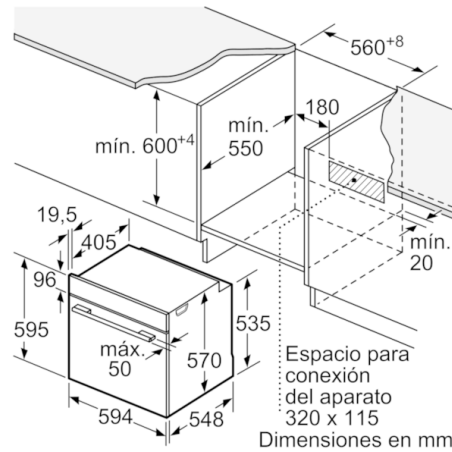

Dimensiones en mm

Montaje con una placa.