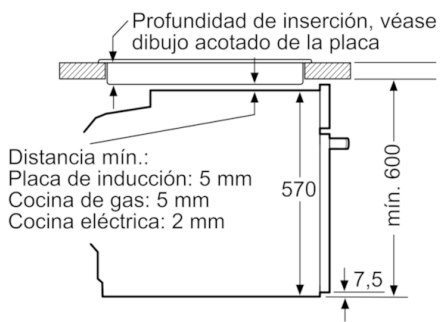

Datos técnicos

Color del frontal :	Acero inoxidable
Tipo de construcción :	Integrable
Sistema de limpieza :	No
Medidas del nicho de encastre :	585-595 x 560-568 x 550
Dimensiones aparato (alto, ancho, fondo (sin incluir la puerta)) (mm) :	595 x 594 x 548
Medidas del producto embalado (mm) :	675 x 690 x 660
Material del panel de mandos :	Metallic
Material de la puerta :	vidrio
Peso neto (kg) :	34,275
Volúmen útil (de la cavidad) :	71
Metodo de coccion :	Función Pizza, Grill de amplia superficie, Hornear, Sólera, Turbogrill, Turbohornear 3D
Material de la cavidad :	Other
Regulacion de temperatura :	Mecánico
Número de luces interiores :	1
Certificaciones de homologacion :	CE, VDE
Longitud del cable de alimentación eléctrica (cm) :	120
Código EAN :	4242005216932
Número de cavidades - (2010/30/CE) :	1
Clasificación de eficiencia energética (2010/30/EC) :	A
Consumo de energía por ciclo convencional (2010/30/EC) :	0,97
Energy consumption per cycle forced air convection (2010/30/EC) :	0,81
Índice de eficiencia energética (2010/30/CE) :	95,3
Potencia de conexión (W) :	3400
Intensidad corriente eléctrica (A) :	16
Tensión (V) :	220-240
Frecuencia (Hz) :	50; 60
Tipo de clavija :	Schuko con conexión a tierra

Serie | 6, Horno, Acero inoxidable
HBA5360S0

Dimensiones en mm

Dimensiones en mm

Montaje con una placa.

Dimensiones en mm

Dimensiones en mm