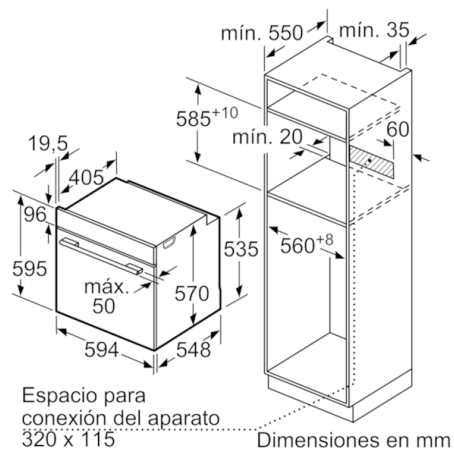

Datos técnicos

Color del frontal :	Negro
Tipo de construcción :	Integrable
Sistema de limpieza :	No
Medidas del nicho de encastre :	585-595 x 560-568 x 550
Dimensiones aparato (alto, ancho, fondo (sin incluir la puerta)) (mm) :	595 x 594 x 548
Medidas del producto embalado (mm) :	675 x 690 x 660
Material del panel de mandos :	Cristal
Material de la puerta :	vidrio
Peso neto (kg) :	34,395
Volúmen útil (de la cavidad) :	71
Metodo de coccion :	Función Pizza, Grill de amplia superficie, Hornear, Sólera, Turbogrill, Turbohornear 3D
Material de la cavidad :	Other
Regulacion de temperatura :	Mecánico
Número de luces interiores :	1
Certificaciones de homologacion :	CE, VDE
Longitud del cable de alimentación eléctrica (cm) :	120
Código EAN :	4242005217090
Número de cavidades - (2010/30/CE) :	1
Clasificación de eficiencia energética (2010/30/EC) :	A
Consumo de energía por ciclo convencional (2010/30/EC) :	0,97
Energy consumption per cycle forced air convection (2010/30/EC) :	0,81
Índice de eficiencia energética (2010/30/CE) :	95,3
Potencia de conexión (W) :	3400
Intensidad corriente eléctrica (A) :	16
Tensión (V) :	220-240
Frecuencia (Hz) :	50; 60
Tipo de clavija :	Schuko con conexión a tierra

Serie | 6, Horno, Negro
HBA5360B0

Dimensiones en mm

Montaje con una placa.

Dimensiones en mm

Dimensiones en mm