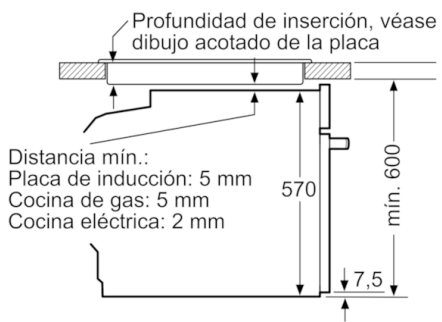

Montaje con una placa.

Dimensiones en mm