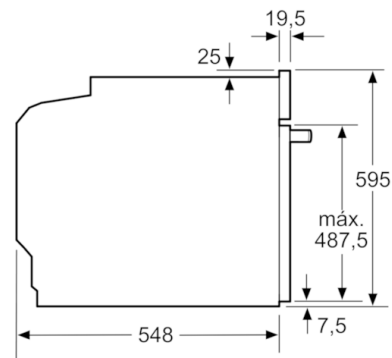

Datos técnicos

Color del frontal :	Negro
Tipo de construcción :	Integrable
Sistema de limpieza :	No
Medidas del nicho de encastre :	585-595 x 560-568 x 550
Dimensiones aparato (alto, ancho, fondo (sin incluir la puerta)) (mm) :	595 x 594 x 548
Medidas del producto embalado (mm) :	675 x 690 x 660
Material del panel de mandos :	Cristal
Material de la puerta :	vidrio
Peso neto (kg) :	34,395
Volúmen útil (de la cavidad) :	71
Metodo de coccion :	Función Pizza, Grill de amplia superficie, Hornear, Sólera, Turbogrill, Turbohornear 3D
Material de la cavidad :	Other
Regulacion de temperatura :	Mecánico
Número de luces interiores :	1
Certificaciones de homologacion :	CE, VDE
Longitud del cable de alimentación eléctrica (cm) :	120
Código EAN :	4242005217090
Número de cavidades - (2010/30/CE) :	1
Clasificación de eficiencia energética (2010/30/EC) :	A
Consumo de energía por ciclo convencional (2010/30/EC) :	0,97
Energy consumption per cycle forced air convection (2010/30/EC) :	0,81
Índice de eficiencia energética (2010/30/CE) :	95,3
Potencia de conexión (W) :	3400
Intensidad corriente eléctrica (A) :	16
Tensión (V) :	220-240
Frecuencia (Hz) :	50; 60
Tipo de clavija :	Schuko con conexión a tierra

Serie | 6, Horno, Negro
HBA5360B0

Dimensiones en mm

Montaje con una placa.

Dimensiones en mm

Dimensiones en mm