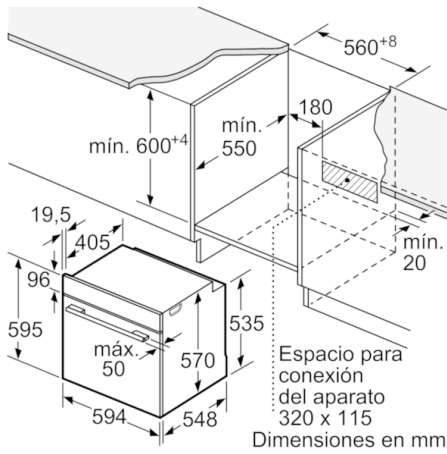

Serie | 6, Horno, Negro
HBA5360B0

Dimensiones en mm