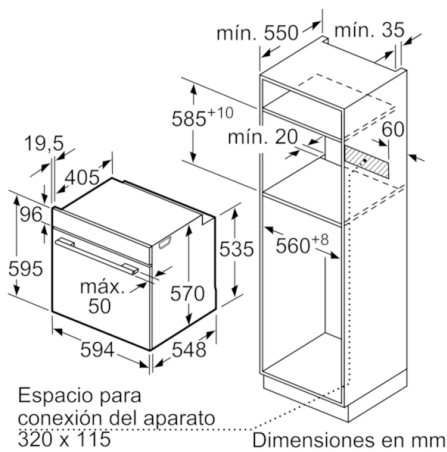

Serie | 2, Horno, Acero inoxidable
HBA510BR0