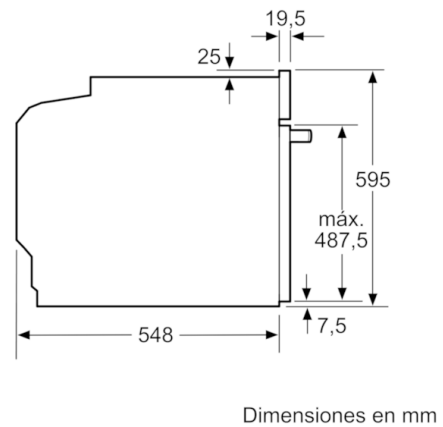

Serie | 2, Horno, Acero inoxidable
HBA510BR0