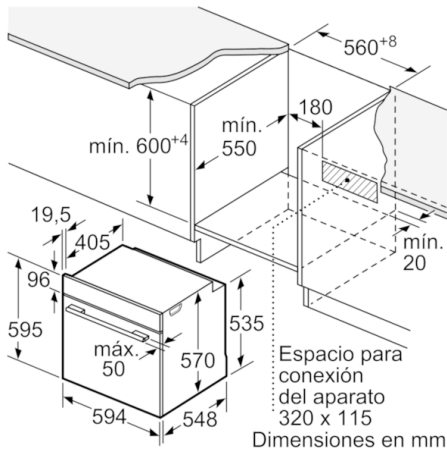

Serie | 2, Horno, Acero inoxidable
HBA510BR0