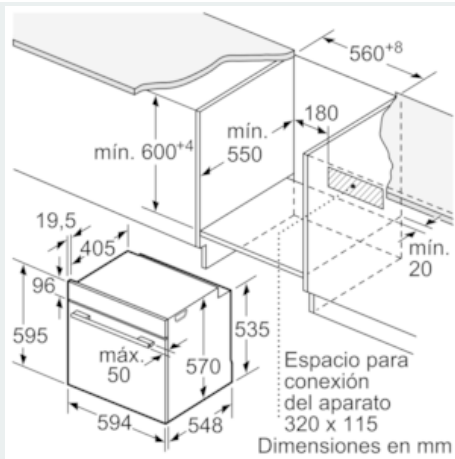

iQ500, Horno, Acero inoxidable
HB578G5S6

Dibujos acotados