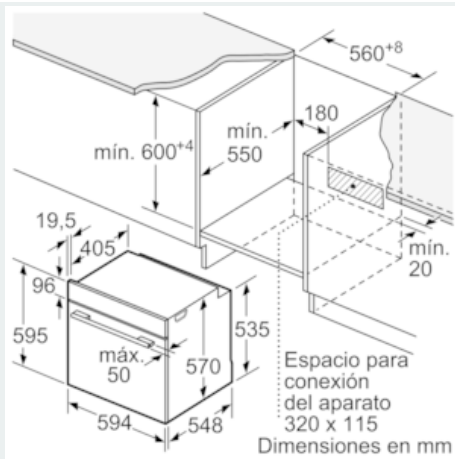

iQ500, Horno, Acero inoxidable
HB578G0S6

Dibujos acotados