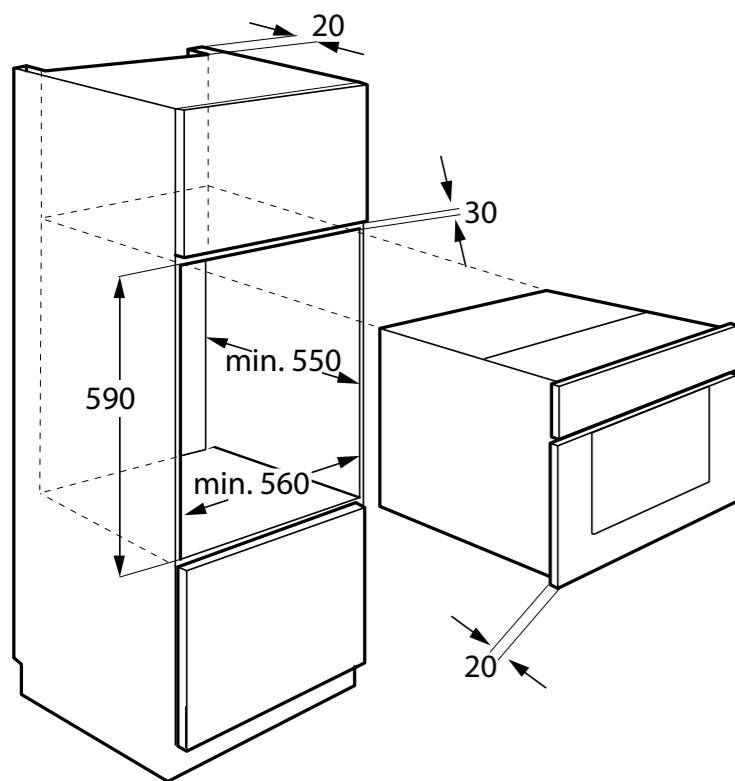

HORNO DD13SA

Alto 60 cm

Horno MULTIFUNCIÓN

72L de capacidad

EAN: 8436546186014

DATOS TÉCNICOS

Clase energética A	
Capacidad total (L)	72
Potencia máxima (W)	2900
Rango de temperatura (°C)	50 - 250

CARACTERÍSTICAS

- Acabado en color CRYSTAL BLACK e INOX
Control electrónico
Display DUALDIAL infiniton Design
10 funciones:
- Defrost (descongelación)
 - Modo pizza
 - Calentador convencional
 - Calentador convencional + Ventilador
 - Grill
 - Grill doble
 - Grill doble + Ventilador
 - ECO
 - Convección
 - Calor inferior
- Control de tiempo de finalización
Puerta de triple acristalamiento
Doble nivel con guías telescópicas extraíbles
Accesorios (Rejilla metálica, bandeja de horno, bandeja de horno con profundidad especial, cable de alimentación)
Tirador de acero inoxidable de alta calidad

MEDIDAS producto	59,6 x 59,5 x 56,6 cm
MEDIDAS encastre	59 x 56 x 55 cm

DISPLAY DUAL DIAL Infiniton design

Dual
Series dial

Girando el dial cambiarás el modo de cocción. Simple y fácil

Posee una bandeja de asado con profundidad especial