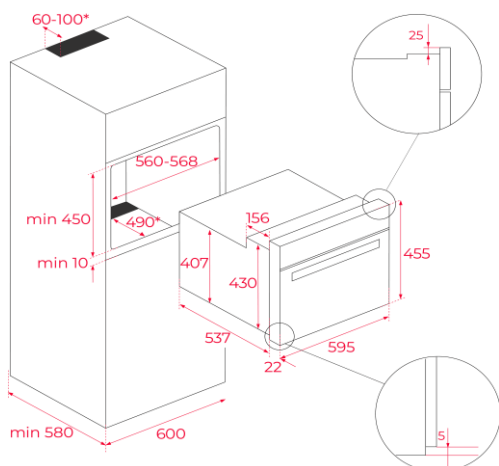

Características

Compacto CristalColor

- **Sistema de limpieza Teka Hydroclean® ECO**
- **Multifunción SurroundTemp + Microondas - 11 funciones de cocinado**
- Touch Control con programador de inicio y paro de cocción
- Soportes cromados, cinco alturas de cocinado
- Bloqueo de seguridad para niños del panel de mandos
- 5 niveles de potencia como microondas, 1.000 W salida
- Descongelación automática por tiempo y peso
- Bandeja de cristal y parrilla reforzada (con sistema antivuelco)
- Iluminación superior
- Puerta tres cristales, interior todo cristal
- Ventilación tangencial
- Desconexión de seguridad en apertura de puerta

— MAESTRO

Dibujo técnico

Color

Referencia

EAN 13

- | Color | Referencia | EAN 13 |
|-----------------|------------|---------------|
| • Cristal negro | 111160012 | 8434778008432 |

Datos técnicos

- | | |
|---|---------|
| • Capacidad neto/bruto | 40/41 |
| • Eficiencia energética | - |
| • Potencia nominal máxima, W: | 3.400 |
| • Resistencia grill: normal/maxigrill, W: | -/2.500 |
| • Resistencia bóveda + solera, W: | 2.100 |
| • Resistencia turbo, W: | 1.600 |
| • Turbina multifunción, W: | 30 |
| • Motor refrigeración, W: | 18 |