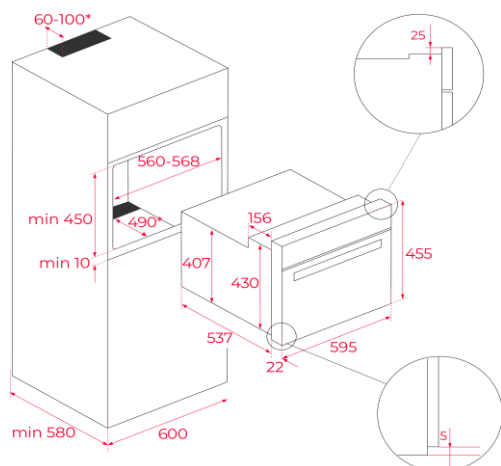

Características

Compacto CristalColor

- **Sistema de limpieza Teka Hydroclean® ECO**
- **Multifunción SurroundTemp + Microondas - 11 funciones de cocinado**
- Touch Control con programador de inicio y paro de cocción
- Soportes cromados, cinco alturas de cocinado
- Bloqueo de seguridad para niños del panel de mandos
- 5 niveles de potencia como microondas, 1.000 W salida
- Descongelación automática por tiempo y peso
- Bandeja de cristal y parrilla reforzada (con sistema antivuelco)
- Iluminación superior
- Puerta tres cristales, interior todo cristal
- Ventilación tangencial
- Desconexión de seguridad en apertura de puerta

— MAESTRO

Dibujo técnico

Color

Referencia

EAN 13

- | Color | Referencia | EAN 13 |
|------------------|------------|---------------|
| • Cristal blanco | 111160011 | 8434778008425 |

Datos técnicos

- | | |
|---|---------|
| • Capacidad neto/bruto | 40/41 |
| • Eficiencia energética | - |
| • Potencia nominal máxima, W: | 3.400 |
| • Resistencia grill: normal/maxigrill, W: | -/2.500 |
| • Resistencia bóveda + solera, W: | 2.100 |
| • Resistencia turbo, W: | 1.600 |
| • Turbina multifunción, W: | 30 |
| • Motor refrigeración, W: | 18 |