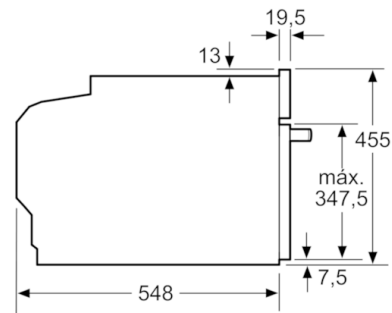

Datos técnicos

Tipo de horno microondas :	Horno combinado microondas
Tipo de control :	Electrónica
Color del frontal :	Acero inoxidable
Dimensiones aparato (alto, ancho, fondo (sin incluir la puerta)) (mm) :	455 x 594 x 548
Dimensiones cavidad (alto, ancho, fondo) :	237.0 x 480 x 392.0
Longitud del cable de alimentación eléctrica (cm) :	150
Peso neto (kg) :	35,927
Peso bruto (kg) :	38,2
Código EAN :	4242002817453
Potencia máxima de las microondas :	900
Potencia de conexión (W) :	3600
Intensidad corriente eléctrica (A) :	16
Tensión (V) :	220-240
Frecuencia (Hz) :	60; 50
Tipo de clavija :	Schuko con conexión a tierra

Serie | 8, Horno compacto con microondas, Acero inoxidable CMG676BS1

Montaje con una placa.

Dimensiones en mm

Si se instala el aparato compacto debajo de una placa, se debe respetar el siguiente grosor de encimera (incl., dado el caso, la estructura de soporte).

Tipo de placa	Mín. grosor de la encimera	
	saliente	a nivel
Placa de inducción	42 mm	43 mm
Placa de inducción de superficie completa	52 mm	53 mm
Cocina de gas	32 mm	43 mm
Cocina eléctrica	32 mm	35 mm

Dimensiones en mm

Dimensiones en mm

Dimensiones en mm