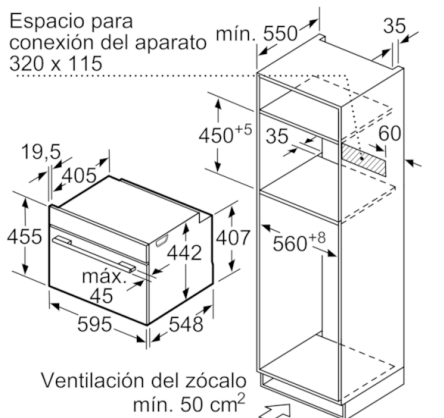

Datos técnicos

Tipo de horno microondas :	Horno combinado microondas
Tipo de control :	Electrónica
Color del frontal :	Acero inoxidable
Dimensiones aparato (alto, ancho, fondo (sin incluir la puerta)) (mm) :	455 x 594 x 548
Dimensiones cavidad (alto, ancho, fondo) :	237.0 x 480 x 392.0
Longitud del cable de alimentación eléctrica (cm) :	150
Peso neto (kg) :	35,927
Peso bruto (kg) :	38,2
Código EAN :	4242002817453
Potencia máxima de las microondas :	900
Potencia de conexión (W) :	3600
Intensidad corriente eléctrica (A) :	16
Tensión (V) :	220-240
Frecuencia (Hz) :	60; 50
Tipo de clavija :	Schuko con conexión a tierra

Serie | 8, Horno compacto con microondas, Acero inoxidable CMG676BS1

Montaje con una placa.

Dimensiones en mm

Si se instala el aparato compacto debajo de una placa, se debe respetar el siguiente grosor de encimera (incl., dado el caso, la estructura de soporte).

Tipo de placa	Mín. grosor de la encimera	
	saliente	a nivel
Placa de inducción	42 mm	43 mm
Placa de inducción de superficie completa	52 mm	53 mm
Cocina de gas	32 mm	43 mm
Cocina eléctrica	32 mm	35 mm

Dimensiones en mm

Dimensiones en mm

Dimensiones en mm