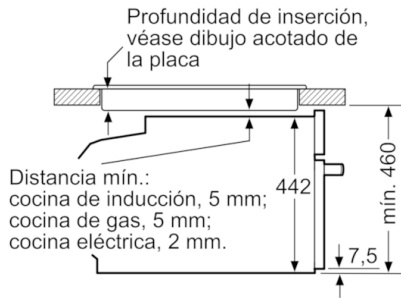

Datos técnicos

Tipo de horno microondas :	Horno combinado microondas
Tipo de control :	Electrónica
Color del frontal :	Acero inoxidable
Dimensiones aparato (alto, ancho, fondo (sin incluir la puerta)) (mm) :	455 x 594 x 548
Dimensiones cavidad (alto, ancho, fondo) :	237.0 x 480 x 392.0
Longitud del cable de alimentación eléctrica (cm) :	150
Peso neto (kg) :	35,927
Peso bruto (kg) :	38,2
Código EAN :	4242002817453
Potencia máxima de las microondas :	900
Potencia de conexión (W) :	3600
Intensidad corriente eléctrica (A) :	16
Tensión (V) :	220-240
Frecuencia (Hz) :	60; 50
Tipo de clavija :	Schuko con conexión a tierra

Serie | 8, Horno compacto con microondas, Acero inoxidable CMG676BS1

Montaje con una placa.

Dimensiones en mm

Si se instala el aparato compacto debajo de una placa, se debe respetar el siguiente grosor de encimera (incl., dado el caso, la estructura de soporte).

Tipo de placa	Mín. grosor de la encimera	
	saliente	a nivel
Placa de inducción	42 mm	43 mm
Placa de inducción de superficie completa	52 mm	53 mm
Cocina de gas	32 mm	43 mm
Cocina eléctrica	32 mm	35 mm

Dimensiones en mm

Dimensiones en mm

Dimensiones en mm