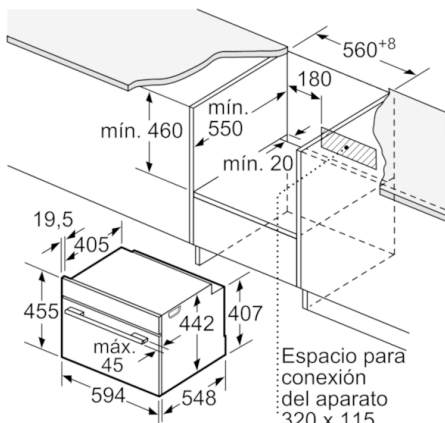

Datos técnicos

Tipo de horno microondas :	Horno combinado microondas
Tipo de control :	Electrónica
Color del frontal :	Acero inoxidable
Dimensiones aparato (alto, ancho, fondo (sin incluir la puerta)) (mm) :	455 x 594 x 548
Dimensiones cavidad (alto, ancho, fondo) :	237.0 x 480 x 392.0
Longitud del cable de alimentación eléctrica (cm) :	150
Peso neto (kg) :	35,927
Peso bruto (kg) :	38,2
Código EAN :	4242002817453
Potencia máxima de las microondas :	900
Potencia de conexión (W) :	3600
Intensidad corriente eléctrica (A) :	16
Tensión (V) :	220-240
Frecuencia (Hz) :	60; 50
Tipo de clavija :	Schuko con conexión a tierra

Serie | 8, Horno compacto con microondas, Acero inoxidable CMG676BS1

Montaje con una placa.

Dimensiones en mm

Si se instala el aparato compacto debajo de una placa, se debe respetar el siguiente grosor de encimera (incl., dado el caso, la estructura de soporte).

Tipo de placa	Mín. grosor de la encimera	
	saliente	a nivel
Placa de inducción	42 mm	43 mm
Placa de inducción de superficie completa	52 mm	53 mm
Cocina de gas	32 mm	43 mm
Cocina eléctrica	32 mm	35 mm

Dimensiones en mm

Dimensiones en mm

Dimensiones en mm