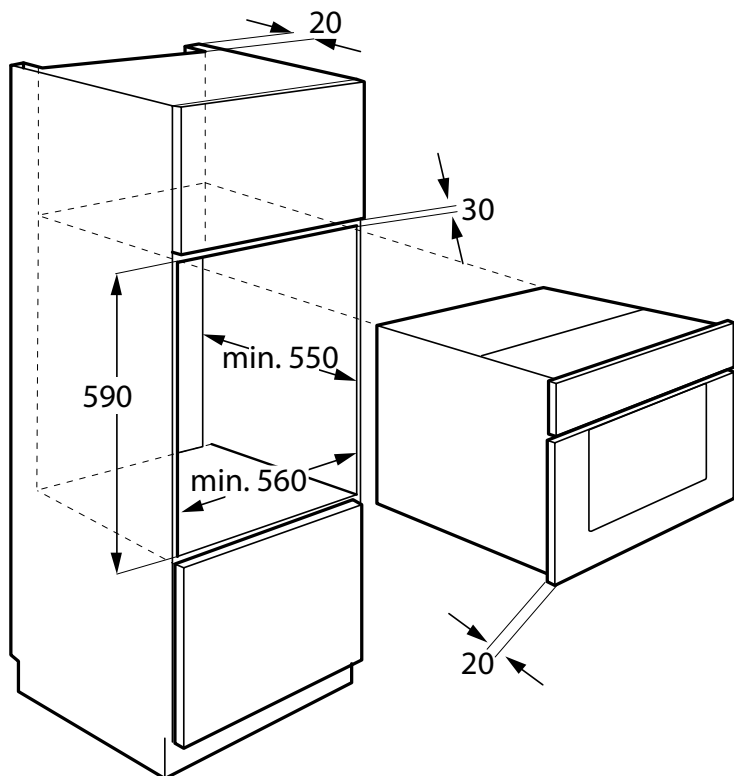

HORNO B70L4

TRIPLE ACRISTALAMIENTO

Horno eléctrico RADIACIÓN

70 L de capacidad

EAN: 8436546192251

DATOS TÉCNICOS

Capacidad total (L)	70
Potencia máxima	3000 W
Rango de temperatura	50 - 250°C
Sistema de enfriamiento no forzado	

MEDIDAS

Dimensiones producto	59,5 x 59,5 x 54 cm
Dimensiones encastre	59 x 56 x 55 cm

CARACTERÍSTICAS

Clase energética A

Control mecánico

4 funciones:

- Calentador superior
- Calentador inferior
- Calentador convencional
- Lámpara

Puerta de triple acristalamiento

Soporte de rejilla moldeado

Accesorios (Rejilla metálica, bandeja de horno, cable de alimentación)

Material de acero inoxidable

INFINITON
ES diseñado en España