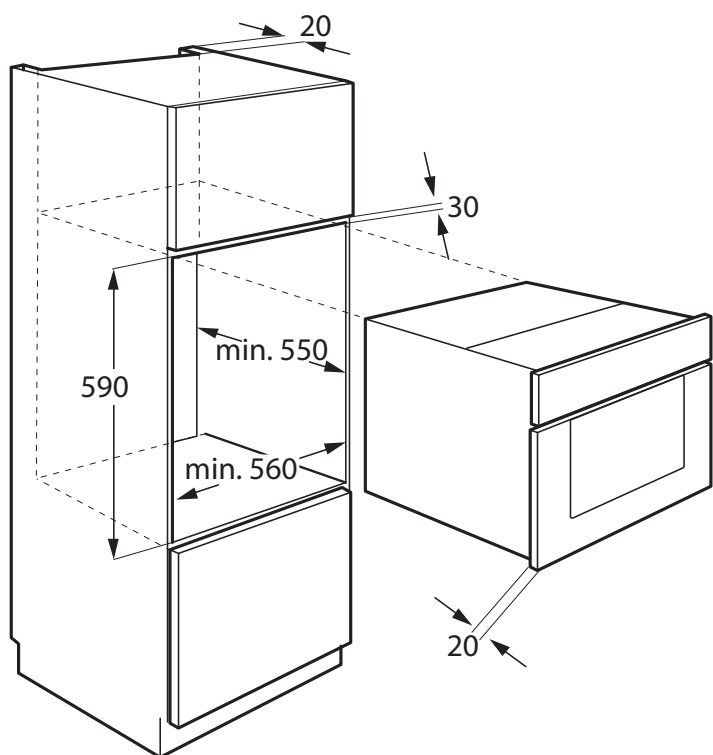

HORNO B698

Alto 60 cm

Horno eléctrico MULTIFUNCIÓN

70 L de capacidad

EAN: 8436546186021

DATOS TÉCNICOS

Clase energética A	
Capacidad total (L)	70
Potencia máxima (W)	3000
Rango de temperatura (°C)	50 - 250
Sistema de enfriamiento forzado	

MEDIDAS producto	59,5 x 59,5 x 54 cm
MEDIDAS encastre	59 x 56 x 55 cm

CARACTERÍSTICAS

Acabado en color INOX

Control mecánico

8 funciones:

- Defrost (descongelación)
- Calentador inferior
- Calentador convencional
- Calentador convencional + ventilador
- Grill
- Grill doble
- Grill doble + ventilador
- Lámpara

Control de tiempo integrado

Puerta de doble acristalamiento

Accesorios (Rejilla metálica, bandeja de horno, cable de alimentación)

Tirador de acero inoxidable

INFINITON
ES diseñado en España