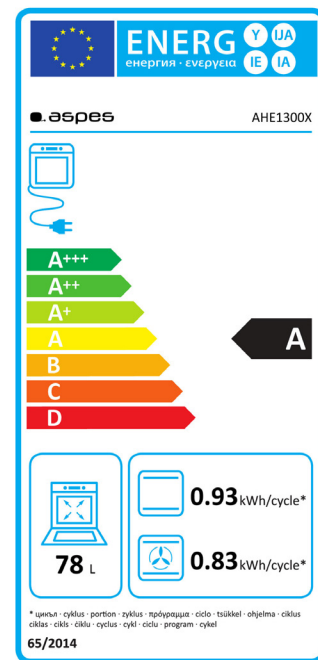

# AHE1300X

Código EAN: 8.436.545.203.637

Color: Inox

Dimensiones: 595 x 595 x 575

**78L** Capacidad

**10** N° programas

Display LED Táctil

Limpieza de vapor

## CARACTERÍSTICAS

Tipo	Eléctrico	
Capacidad	78	L
Eficiencia energética	A	
Protección IEC	Clase I	
N° programas	10	
Sistema de control	Display LED Táctil	
Tipo mandos	Push & Pull	
Tipo termostato	Electrónico	
Tipo temporizador	Digital	
Color	Frontal	Inox
	Puerta	Cristal Negro
	Tirador	Inox
	Mandos	Inox
Perfil	Inox	
Material cavidad horno	Esmaltado	
Luz interior	Halógena (recambiable)	
Guías soporte bandeja	Sí	
Guías telescópicas	1 par (ajustables)	
Cristal en puerta	Doble (extraíble)	

## RENDIMIENTO

Consumo de energía	Convencional	0,93	kWh/ciclo
	Ventilación forzada	0,83	kWh/ciclo
Potencia resistencias	Superior	1200	W
	Inferior	1100	W
Potencia Grill	1400		W
Potencia total	3100		W
Potencia Luz	25		W
Luminancia	100 - 250		lm
Voltaje	220 - 240		V
Frecuencia	50		Hz