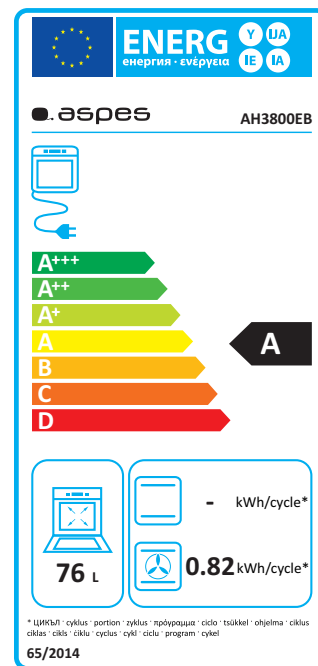

Horno eléctrico 60cm

AH3800EB

Código EAN: 8.445.946.008.994

Color: Blanco

Dimensiones: 576 x 557 x 550

76L Capacidad

3 N° programas

Control Manual

Luz interior

CARACTERÍSTICAS

Tipo	Eléctrico
Capacidad	76 L
Eficiencia energética	A
Protección IEC	Clase I
N° programas	3
Sistema de control	Manual
Tipo mandos	Estándar
Tipo termostato	Mecánico
Tipo temporizador	Mecánico
Luz interior	LED (reemplazable)

DISEÑO

Color	Frontal	Blanco
	Puerta	Cristal Blanco
	Tirador	Blanco
	Mandos	Blanco
Material cavidad horno	Esmaltado	
Cristal en puerta	Doble (extraíble)	
Guía soporte bandejas	Sí	

RENDIMIENTO

Consumo de energía	Convencional	-	kWh/ciclo
	Ventilación forzada	0,82	kWh/ciclo
Potencia total	2300	W	
Potencia Luz	25	W	
Luminancia	1600 - 1900	lm	
Voltaje	230	V	
Frecuencia	50	Hz	

Horno eléctrico 60cm

AH3800EB

Código EAN: 8.445.946.008.994

Color: Blanco

Dimensiones: 576 x 557 x 550

PROGRAMAS

Arriba + abajo

Abajo