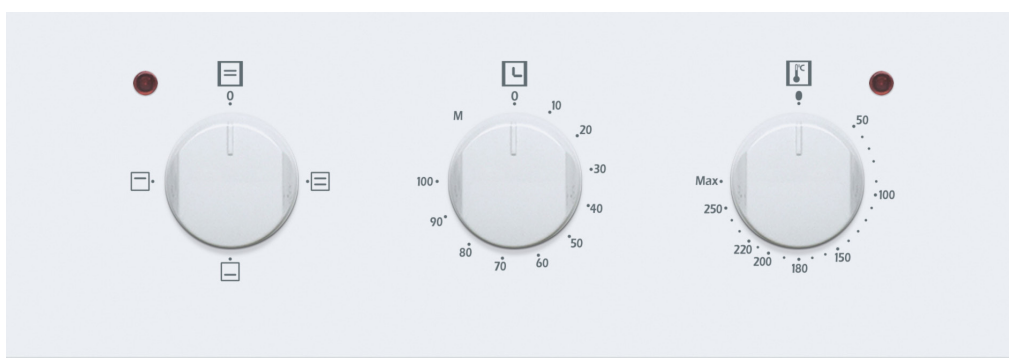

Horno eléctrico 60cm

AH3800EB

Código EAN: 8.445.946.008.994

Color: Blanco

Dimensiones: 576 x 557 x 550

76L Capacidad

3 N° programas

Control Manual

Luz interior

CARACTERÍSTICAS

Tipo	Eléctrico
Capacidad	76 L
Eficiencia energética	A
Protección IEC	Clase I
N° programas	3
Sistema de control	Manual
Tipo mandos	Estándar
Tipo termostato	Mecánico
Tipo temporizador	Mecánico
Luz interior	LED (reemplazable)

DISEÑO

Color	Frontal	Blanco
	Puerta	Cristal Blanco
	Tirador	Blanco
	Mandos	Blanco
Material cavidad horno	Esmaltado	
Cristal en puerta	Doble (extraíble)	
Guía soporte bandejas	Sí	

RENDIMIENTO

Consumo de energía	Convencional	-	kWh/ciclo
	Ventilación forzada	0,82	kWh/ciclo
Potencia total	2300	W	
Potencia Luz	25	W	
Luminancia	1600 - 1900	lm	
Voltaje	230	V	
Frecuencia	50	Hz	

Horno eléctrico 60cm

AH3800EB

Código EAN: 8.445.946.008.994

Color: Blanco

Dimensiones: 576 x 557 x 550

PROGRAMAS

Arriba + abajo

Abajo