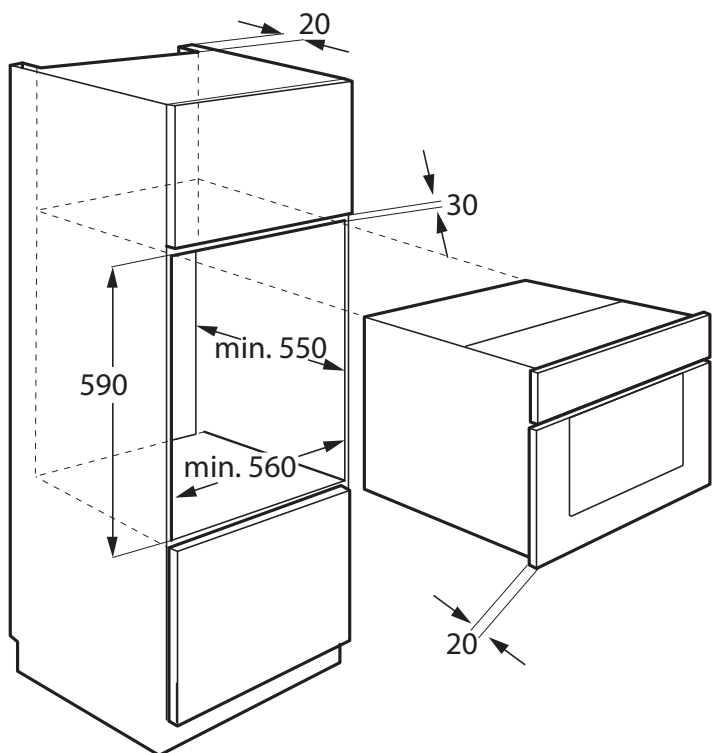

# HORNO A690

Alto 60 cm

Horno MULTIFUNCIÓN

65 L de capacidad

EAN: 8436546186014

## DATOS TÉCNICOS

Clase energética A	
Capacidad total (L)	65
Potencia máxima (W)	3000
Rango de temperatura (°C)	50 - 250
Sistema de enfriamiento forzado	

MEDIDAS producto	59,5 x 59,5 x 54 cm
MEDIDAS encastre	59 x 56 x 55 cm