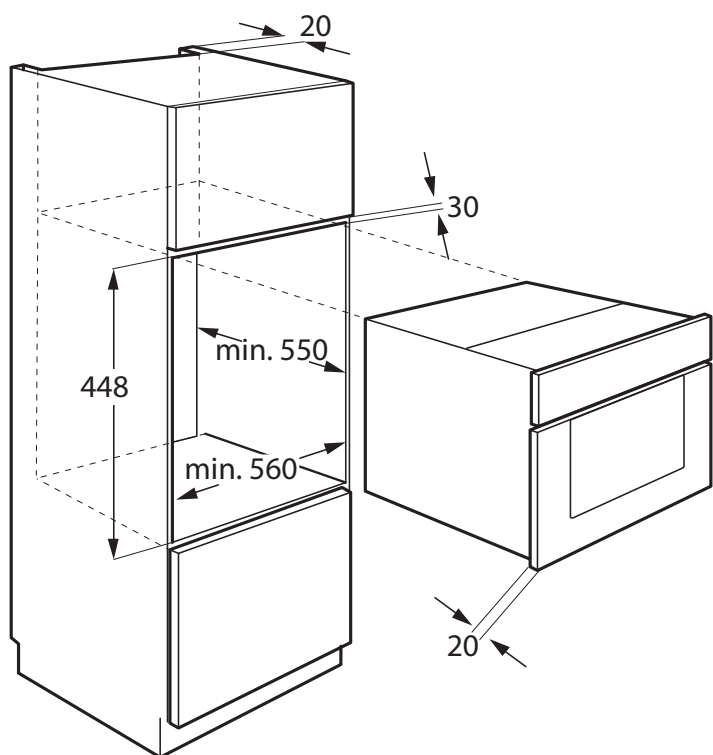

HORNO 45AXD8

Alto 45 cm

Horno eléctrico MULTIFUNCIÓN

40 L de capacidad

EAN: 8445639001967

DATOS TÉCNICOS

Clase energética A	
Capacidad total (L)	40
Potencia (W)	2300 - 2750
Rango de temperatura (°C)	50 - 250
Sistema de enfriamiento forzado	

MEDIDAS producto	45,5 x 59,5 x 57 cm
MEDIDAS encastre	44,8 x 56 x 55 cm

CARACTERÍSTICAS

Acabado en color CRYSTAL BLACK e INOX
Control electrónico
Display digital LED
7 funciones:
- Defrost (descongelación)
- Calentador inferior
- Ventilador
- Grill
- Calentador convencional
- Calentador convencional + ventilador
- Calentador inferior + ventilador
Puerta de doble acristalamiento
Guía telescópica extraíble
Tirador de acero inoxidable