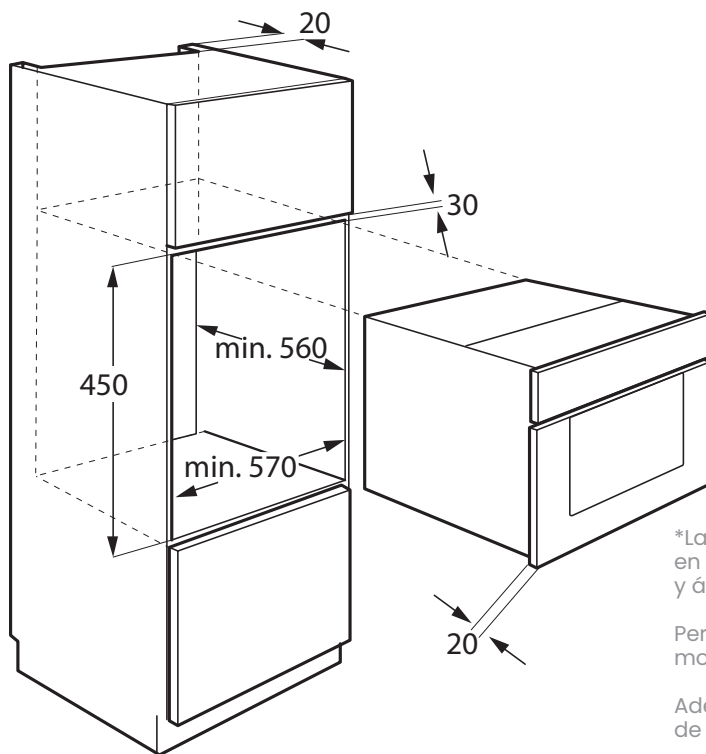

HORNO 40BEN1

EAN: 8445639001806

Alto 45 cm

Horno eléctrico MULTIFUNCIÓN

45 L de capacidad

*La paridad con otros productos INFINITON no está asegurada en lo referente a los tonos de color, pues dependerá de la dosis y ángulo de luz natural y artificial que recibe el producto.

ESPECIFICACIONES

Instalación	Integrable
Categoría	Horno
Anchura	60
Anchura de encastre	57
Encendido eléctrico	Si
Longitud cable (m)	1
Peso Neto/Bruto (Kg)	23,5/25,8

MEDIDAS Alto x Ancho x Profundo

Producto (cm)	45 x 59,5 x 56,5
Encastre (cm)	46 x 56 x 55
Embalaje (cm)	53 x 67,5 x 64,5