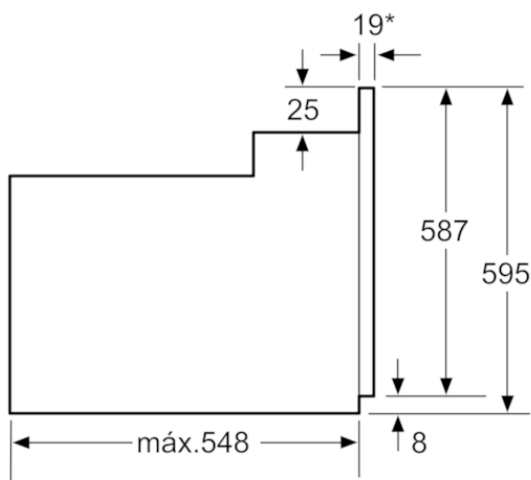

# Horno independiente encastrable eléct. acero inoxidable

\* Con frontal de metal 20 mm

Dimensiones en mm

### Características

Color del frontal: Acero inoxidable

Tipo de construcción: Integrable

Sistema de limpieza: No

Medidas del nicho de encastre: 575-597 x 560-568 x 550

Dimensiones aparato (alto, ancho, fondo (sin incluir la puerta)) (mm): 595 x 594 x 548

Medidas del producto embalado (mm): 665 x 680 x 645

Material del panel de mandos: Metallic

Material de la puerta: vidrio

Peso neto (kg): 31,198

Volúmen útil (de la cavidad): 66

Metodo de coccion: Función Pizza, Grill variable amplio, Hornear, Sólera, Turbogrill, Turbohornear 3D