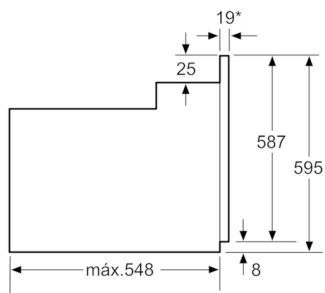

Accesorios incluidos

4242006274832

Horno 3HB1000X0

* Con frontal de metal 20 mm

Dimensiones en mm

* 20 mm para frontales de metal

Dimensiones en mm

* 20 mm para frontales de metal

Dimensiones en mm

Características

Color del frontal: Acero inoxidable

Tipo de construcción: Integrable

Sistema de limpieza: No

Medidas del nicho de encastre: 575-597 x 560-568 x 550

Dimensiones aparato (alto, ancho, fondo (sin incluir la puerta)) (mm): 595 x 594 x 548

Material del panel de mandos: Metallic

Material de la puerta: vidrio

Peso neto (kg): 28,483

Volúmen útil (de la cavidad): 71

Metodo de coccion: Conventional heat gentle, Grill variable amplio, Grill variable reducido, Hornear, Sólera

Material de la cavidad: Other

Regulacion de temperatura: Mecánico

Número de luces interiores: 1

Certificaciones de homologacion: CE, VDE

Longitud del cable de alimentación eléctrica (cm): 100

Código EAN: 4242006274832