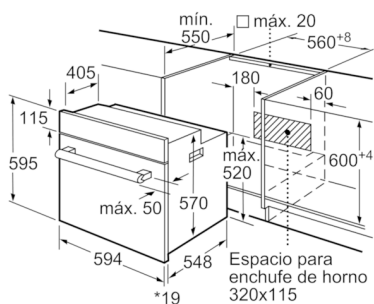

Accesorios incluidos

4242006274832

Horno 3HB1000X0

* Con frontal de metal 20 mm

Dimensiones en mm

* 20 mm para frontales de metal

Dimensiones en mm

* 20 mm para frontales de metal

Dimensiones en mm

Características

Color del frontal: Acero inoxidable

Tipo de construcción: Integrable

Sistema de limpieza: No

Medidas del nicho de encastre: 575-597 x 560-568 x 550

Dimensiones aparato (alto, ancho, fondo (sin incluir la puerta)) (mm): 595 x 594 x 548

Material del panel de mandos: Metallic

Material de la puerta: vidrio

Peso neto (kg): 28,483

Volúmen útil (de la cavidad): 71

Metodo de coccion: Conventional heat gentle, Grill variable amplio, Grill variable reducido, Hornear, Sólera

Material de la cavidad: Other

Regulacion de temperatura: Mecánico

Número de luces interiores: 1

Certificaciones de homologacion: CE, VDE

Longitud del cable de alimentación eléctrica (cm): 100

Código EAN: 4242006274832