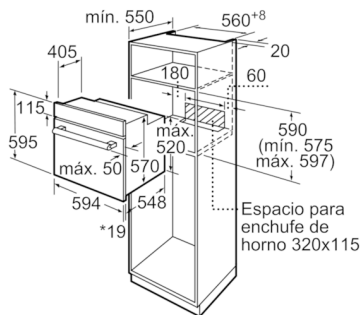

Accesorios incluidos

4242006274832

Horno 3HB1000X0

* Con frontal de metal 20 mm

Dimensiones en mm

* 20 mm para frontales de metal

Dimensiones en mm

* 20 mm para frontales de metal

Dimensiones en mm

Características

Color del frontal: Acero inoxidable

Tipo de construcción: Integrable

Sistema de limpieza: No

Medidas del nicho de encastre: 575-597 x 560-568 x 550

Dimensiones aparato (alto, ancho, fondo (sin incluir la puerta)) (mm): 595 x 594 x 548

Material del panel de mandos: Metallic

Material de la puerta: vidrio

Peso neto (kg): 28,483

Volúmen útil (de la cavidad): 71

Metodo de coccion: Conventional heat gentle, Grill variable amplio, Grill variable reducido, Hornear, Sólera

Material de la cavidad: Other

Regulacion de temperatura: Mecánico

Número de luces interiores: 1

Certificaciones de homologacion: CE, VDE

Longitud del cable de alimentación eléctrica (cm): 100

Código EAN: 4242006274832