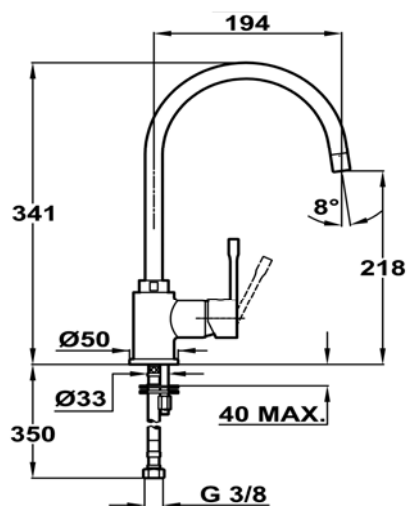

Características

- Caño giratorio
- Aireador anticalcáreo

Dibujo técnico

Color

Cromo

Referencia

55.995.02.00

EAN 13