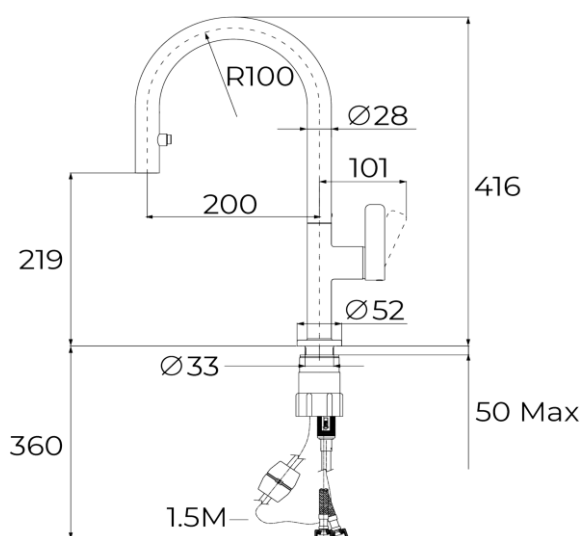

Características

Grifo de cocina

- Diseño slim y elegante
- Monomando fregadero de caño alto
- Caño giratorio 360°
- Maneral integrado extraíble 2 funciones: normal y ducha
- Manguera flexible extra resistente con junta giratoria y conector rápido
- Aireador anticalcáreo
- Cartucho de discos cerámicos de alta resistencia
- Control de temperatura de alta precisión
- Mayor sensibilidad de manejo con movimientos más suaves
- Sistema de instalación fácil y rápida **Easy Fix**
- Latiguillos de alimentación flexibles de $\frac{3}{8}$ "

Easy Fix, es un sistema de instalación rápido y sencillo. En menos de 3 minutos y con sólo 3 pasos, podrás instalar el grifo. No requiere experiencia ni herramientas para la instalación por lo que podrás hacerlo tú mismo, ahorrando tiempo y dinero.

— MAESTRO

Dibujo técnico

Color

Referencia

EAN 13

- Negro 116020015 8434778027242