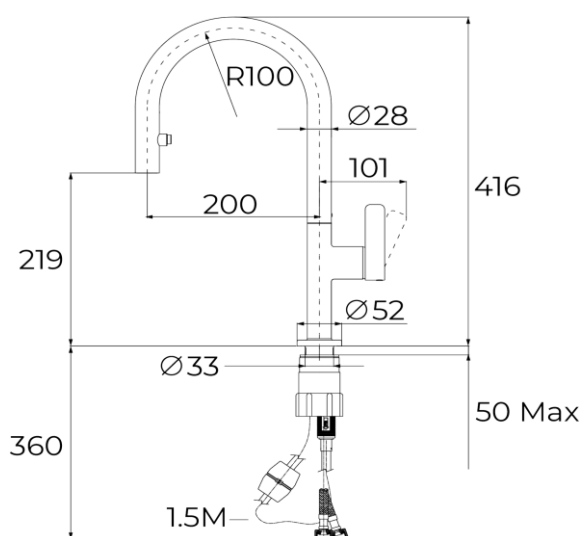

Dibujo técnico

Color

Referencia

EAN 13

- Cromo 116020013 8434778027228