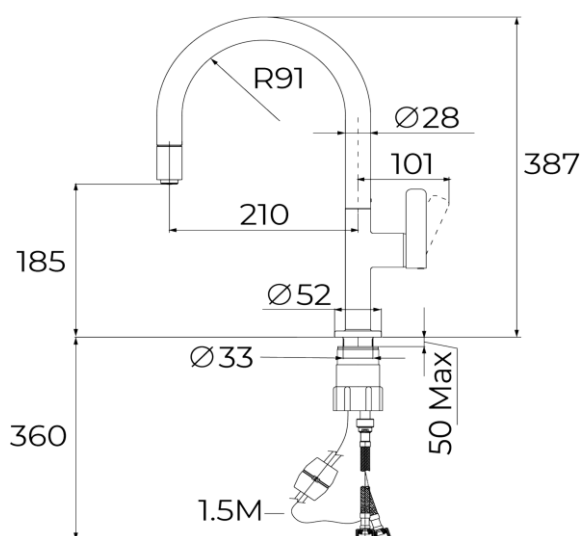

Características

Grifo de cocina

- Diseño slim y elegante
- Monomando fregadero de caño alto
- Caño giratorio 360°
- Maneral extraíble 1 función: normal
- Manguera flexible extra resistente
- Aireador anticalcáreo
- Cartucho de discos cerámicos de alta resistencia
- Control de temperatura de alta precisión
- Mayor sensibilidad de manejo con movimientos más suaves
- Sistema de instalación fácil y rápida **Easy Fix**
- Latiguillos de alimentación flexibles de $\frac{3}{8}$ "

Easy Fix, es un sistema de instalación rápido y sencillo. En menos de 3 minutos y con sólo 3 pasos, podrás instalar el grifo. No requiere experiencia ni herramientas para la instalación por lo que podrás hacerlo tú mismo, ahorrando tiempo y dinero.

—MAESTRO

Dibujo técnico

Color

Referencia

EAN 13

- Cromo 116020011 8434778027204